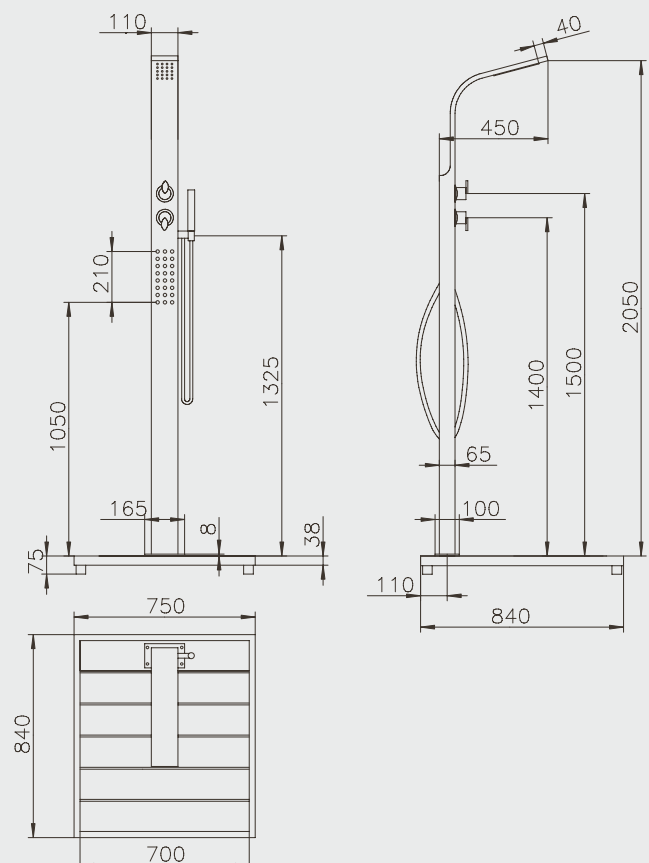

PRODUKTINFORMATIONEN HELENA

MATERIAL:	Edelstahl V2A und WPC (Wood Plastic Composite)
TYP:	Kalt- & Warmwasser
FUNKTION:	Kopf-, Körper- und Handdusche
HÖHE BODEN BIS DUSCHKOPF:	2.050 mm
ARMATUR:	Messing verchromt
WASSERANSCHLUSS:	Flexschläuche, Kalt- und Warmwasser unter der Plattform, 2 x 1/2" IG
GEWICHT:	33 kg
BODENPLATTE:	WPC Rost mit Edelstahlrahmen

Technische Änderungen vorbehalten.