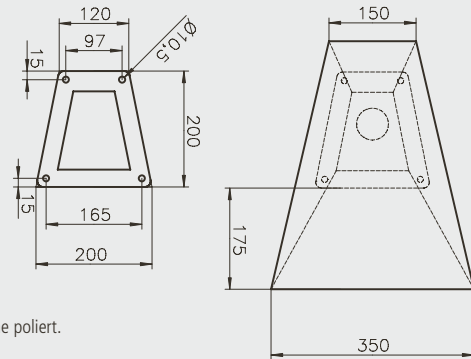

PRODUKTINFORMATIONEN SCHWALLDUSCHE PHOENIX

MATERIAL:	Edelstahl V4A poliert
HÖHE:	ca. 460 mm
AUSLAUF:	ca. 350 mm
EMPF. PUMPENLEISTUNG:	12-15 m³/h
WASSERANSCHLUSS:	1 ½" IG

Technische Änderungen vorbehalten.

Oberfläche poliert.