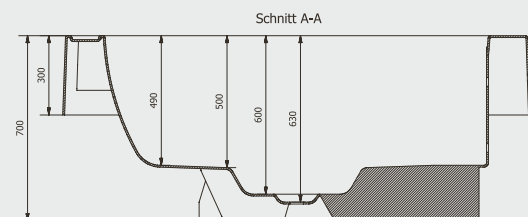

Technische Änderungen vorbehalten.

HOT TUB 2.0

Die Outdoor-Badewanne, die Ihnen Badespass zu jeder Jahreszeit bietet. Nutzen Sie die große Wanne - aus europäischer Herstellung - als Tauchbecken nach der Sauna, Partyspass oder einfach als Schmuckstück in Ihrem Garten.

Die Badetemperatur wird nach 2-3 Std. konstanter Befuerung erreicht.

PRODUKTINFORMATIONEN HOT TUB 2.0

MATERIAL:	Glasfaserverbund, doppelwandig, Gelcoat, Heizspirale aus Edelstahl
AUSSENDURCHMESSER:	1770 mm
INNENDURCHMESSER:	1450 mm
GESAMTHÖHE:	700 mm
FASSUNGSVERMÖGEN:	ca. 570 l
WÄRMEZUFUHR:	Holzfeuer, Pellets, Holzkohle
FARBEN:	orange und blau
GEWICHT:	ca. 80 kg