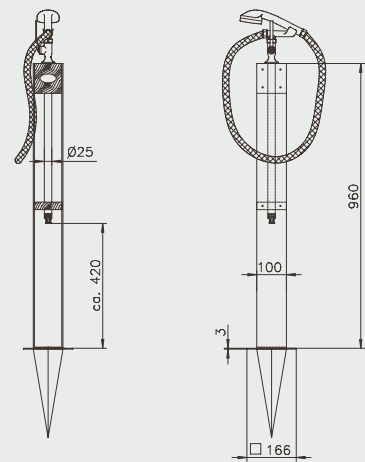

PRODUKTINFORMATIONEN MALTA

MATERIAL:	Edelstahl V2A und WPC (Wood Plastic Composite)
TYP:	Kalt- & Warmwasser
FUNKTION:	Kopf-, Körper- und Handdusche
HÖHE BODEN BIS DUSCHKOPF:	2.070 mm
ARMATUR:	Messing verchromt
WASSERANSCHLUSS:	Flexschläuche Kalt- und Warmwasser unter der Plattform 2 x 1/2" IG
GEWICHT:	37 kg
BODENPLATTE:	WPC Rost mit Edelstahlrahmen

MATERIAL:	Edelstahl V2A, Sicherheitsglas 8 mm, WPC (wood plastic composite) als Bodenplatte
TYP:	Kalt- & Warmwasser
FUNKTION:	Kopf- und Handdusche
HÖHE BODEN BIS DUSCHKOPF:	2.050 mm
ARMATUR:	Messing verchromt
WASSERANSCHLUSS:	Flexschläuche Kalt- und Warmwasser unter der Plattform 2 x 1/2" IG
GEWICHT:	37 kg
BODENPLATTE:	WPC Rost mit Edelstahl

Altena Mini

MASSZEICHNUNGEN ALTENA MINI

PRODUKTINFORMATIONEN ALTENA

MATERIAL:	Edelstahl V2A und witterungsbeständiges Holz
TYP:	Kaltwasser
HÖHE BODEN BIS DUSCHKOPF:	2.070 mm
ARMATUR:	Kugelhahn, Messing verchromt
DUSCHKOPF:	Kunststoff verchromt
WASSERANSCHLUSS:	Gartenschlauch, Gardena o.ä. System
GEWICHT:	Altena: 13 kg / Altena Mini: 10 kg
BEFESTIGUNG:	Erdspeer (im Lieferumfang enthalten)

Technische Änderungen vorbehalten.

SCHWALLROHR MIT 4 AUFSÄTZEN

Erfrischung, Massage und Spaß – die Edelstahl-Schwallrohre bieten unterschiedliche Möglichkeiten. Die sehr stabil gebauten Schwallrohre aus Edelstahl haben einen Rohrdurchmesser von 51 mm und eine Höhe von ca. 110 cm. Man kann unter vier verschiedenen Düsenansätzen wählen: Rundstrahl, Rund – sechsstrahlig, Flachstrahl und flach – vierstrahlig. Die Düsenansätze sind bereits werkseitig montiert und eingedichtet. Eine Pumpenleistung von ca. 8m³/h wird empfohlen. Der Anschluss erfolgt über ein Innengewinde 2".