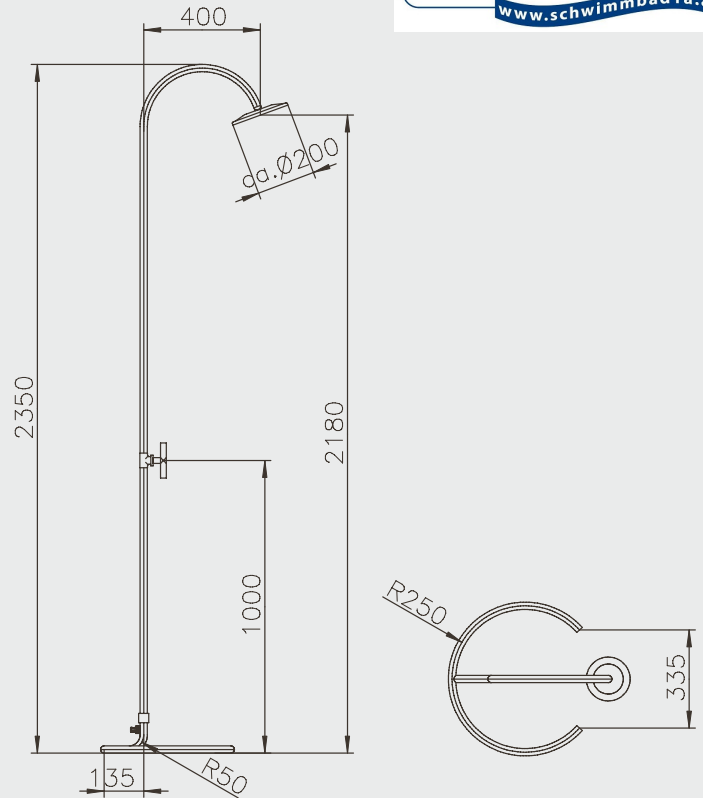

PRODUKTINFORMATIONEN MARLIN

MATERIAL:	Edelstahl V2A
TYP:	Kaltwasser
HÖHE BODEN BIS DUSCHKOPF:	2.180 mm
ARMATUR:	Messing verchromt
DUSCHKOPF:	Kunststoff verchromt
WASSERANSCHLUSS:	Gartenschlauch, Gardena o.ä. System
GEWICHT:	6 kg
BEFESTIGUNG:	selbststehend

Technische Änderungen vorbehalten.