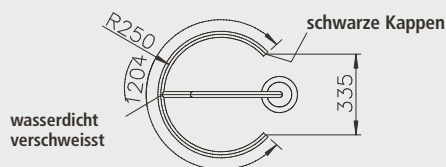

PRODUKTINFORMATIONEN COBRA

MATERIAL:	Edelstahl V2A
TYP:	Kaltwasser
HÖHE BODEN BIS DUSCHKOPF:	2.100 mm
ARMATUR:	Messing verchromt
DUSCHKOPF:	Kunststoff verchromt
WASSERANSCHLUSS:	Gartenschlauch, Gardena o.ä. System
GEWICHT:	7 kg
BEFESTIGUNG:	selbststehend

Technische Änderungen vorbehalten.