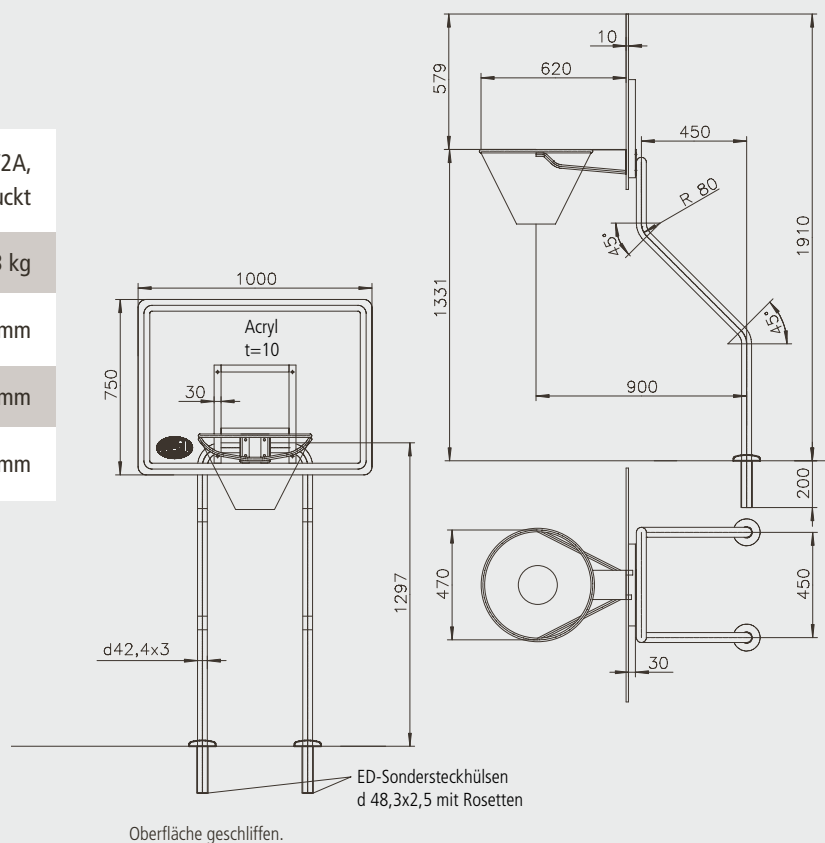

PRODUKTINFORMATIONEN „SPLASH DUNK“

MATERIAL:	Halterung: Edelstahl V2A, Brett: Witterungsbeständiges Acryl Glas, bedruckt
GEWICHT:	ca. 33 kg
MASSE:	Brett: ca. 100 x 750 mm
HÖHE TOTAL:	ca. 1910 mm
AUSLADUNG:	ca. 1150 mm

Technische Änderungen vorbehalten.