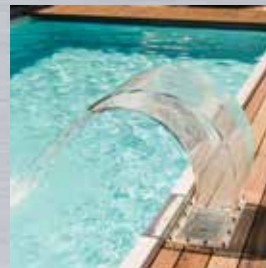

SCHWALLDUSCHE TROPIC

Transparent, leicht und doch elegant zeigt sich die Schwalldusche TROPIC als Design - Highlight. Aus klarem Acrylglas gefertigt, bietet diese Attraktion nicht nur einen freien Blick auf den strömenden Wasserfall, sondern ist gleichzeitig ein visueller Höhepunkt in jedem Wellness Garten. Die klaren Strukturen und das stabile, edle Acrylglas bilden eine formvollendete Einheit. Durch die eingebauten LED/RGB Leuchten (Option) erleben Sie schon in der Dämmerung ein Feuerwerk an Farbspielen, das Sie mit der optionalen Fernbedienung individuell steuern können.