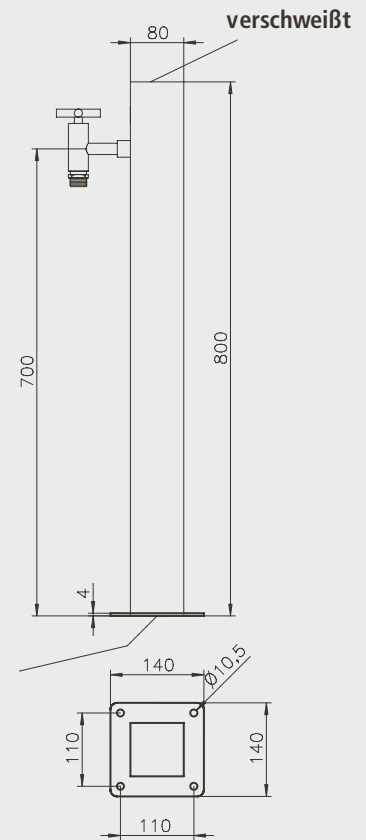

MATERIAL:	Edelstahl V2A,
GEWICHT:	ca 3 kg
ANSCHLUSS	verschweißter Gewindenippel, 1/2" AG
HÖHE TOTAL:	ca. 750 mm
AUSLADUNG:	ca. 240 mm

Technische Änderungen vorbehalten.

K. Schneeberger
Schwimmbad · Montage · Technik
www.schwimmbad1a.at

PRODUKTINFORMATIONEN WASSERSTEHLE 2

MATERIAL:	Edelstahl V2A,
GEWICHT:	7,5 kg
ANSCHLUSS	1/2" IG, Flexschlauch
HÖHE TOTAL:	ca. 800 mm
AUSLADUNG:	ca. 102 mm

Technische Änderungen vorbehalten.

Oberfläche geschliffen.

WASSERSTEHLE ECKIG

K. Schneeberger
Schwimmbad - Montage - Technik
www.schwimmbad1a.at

WASSERSTEHLE SCHLANK, RUND

PRODUKTINFORMATIONEN WASSERSTEHLE 1

MATERIAL:	Edelstahl V2A,
GEWICHT:	ca. 4,5 kg
ANSCHLUSS	1/2" IG, Flexschlauch
HÖHE TOTAL:	ca. 800 mm
AUSLADUNG:	ca. 102 mm