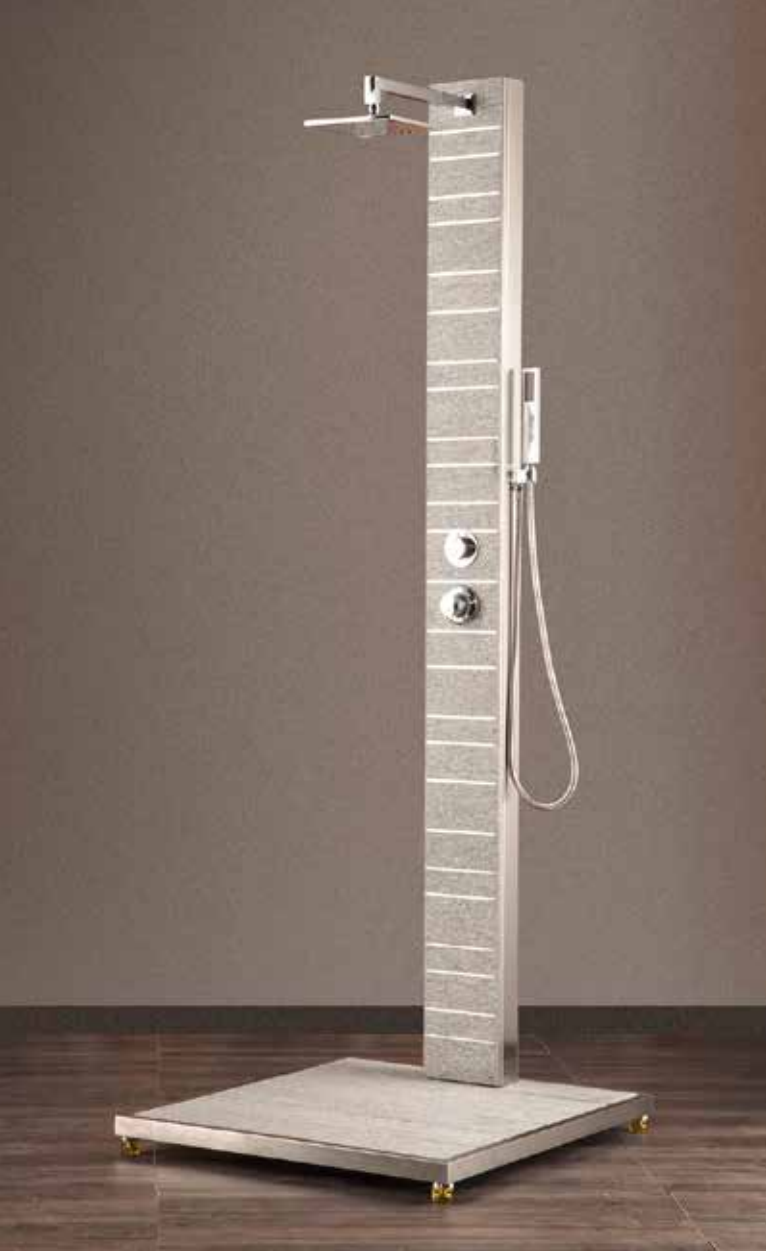

PRODUKTINFORMATIONEN TONGA SOLAR

MATERIAL:	Edelstahl V2A, Wassertank Aluminium, außen lackiert
TYP:	Solardusche
INHALT WSSERTANK:	ca. 25 l
HÖHE BODEN BIS DUSCHKOPF:	ca. 2.084 mm
ARMATUR:	Einhebelmischer, Messing verchromt
FUNKTION:	Kopfdusche
WASSERANSCHLUSS:	1/2" AG, Rückenblech verschraubbar
GEWICHT:	ca. 35 kg (ungefüllt)
BEFESTIGUNG:	Bodenplatte WPC als Option

PRODUKTINFORMATIONEN KUBA SOLAR, SABA SOLAR, TOBAGO SOLAR, TRINIDAD SOLAR

MATERIAL:	Edelstahl V2A, Sicherheitsglas 8 mm, Wassertank Aluminium, außen lackiert
TYP:	Solardusche
INHALT WSSERTANK:	ca. 25 l
HÖHE BODEN BIS DUSCHKOPF:	ca. 2.050 mm
ARMATUR:	Messing verchromt
FUNKTION:	Kopf- und Handdusche
WASSERANSCHLUSS:	Wasserschlauch-System (Gardena, o.ä.)
GEWICHT:	ca. 37 kg (ungefüllt) / TRINIDAD ca. 35 kg (ungefüllt)
BEFESTIGUNG:	Bodenflansch Bodenplatte als Option

PRODUKTINFORMATIONEN SAMOA

MATERIAL:	Edelstahl V2A
TYP:	Kalt- & Warmwasser
FUNKTION:	Kopf-, Hand & Körperdusche
HÖHE BODEN BIS DUSCHKOPF:	2.038 mm
ARMATUR:	Einhebelmischer, Messing verchromt
WASSERANSCHLUSS:	Flexschläuche Kalt- und Warmwasser durch den Boden, 1/2" IG, Rückenblech verschraubbar
GEWICHT:	52 kg

PRODUKTINFORMATIONEN ARGON

MATERIAL:	Edelstahl V2A, Granitsteinauflage 20 mm
TYP:	Kalt- & Warmwasser
FUNKTION:	Kopf- und Handdusche
HÖHE BODEN BIS DUSCHKOPF:	1.989 mm
ARMATUR:	Messing verchromt
WASSERANSCHLUSS:	Flexschläuche Kalt- und Warmwasser unter der Plattform 2 x 1/2" IG
GEWICHT:	77 kg
BODENPLATTE:	Granitstein mit Edelstahl