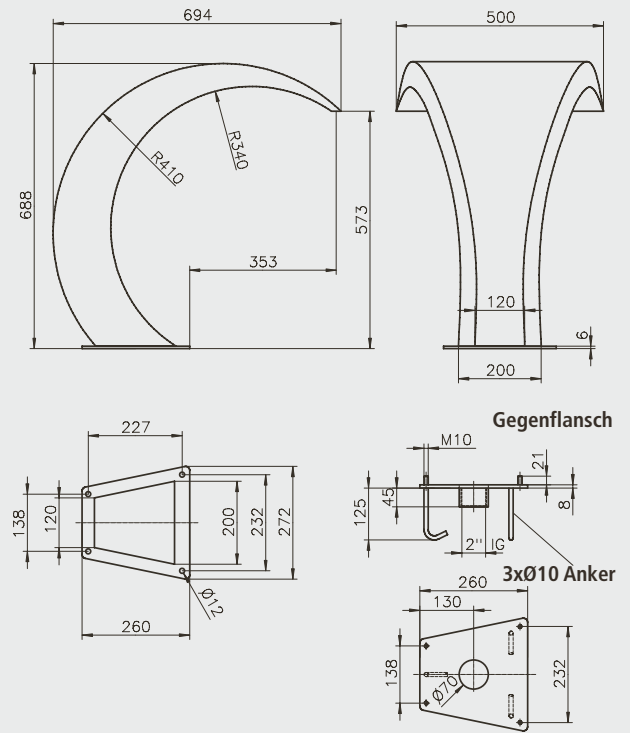

PRODUKTINFORMATIONEN SCHWALLDUSCHE NEVADA

MATERIAL:	Edelstahl V4A poliert
HÖHE:	ca. 690 mm
AUSLAUF:	ca. 500 mm
EMPF. PUMPENLEISTUNG:	12-15 m³/h
WASSERANSCHLUSS:	2" IG
inkl. Gegenflansch	

Technische Änderungen vorbehalten.

Oberfläche poliert.