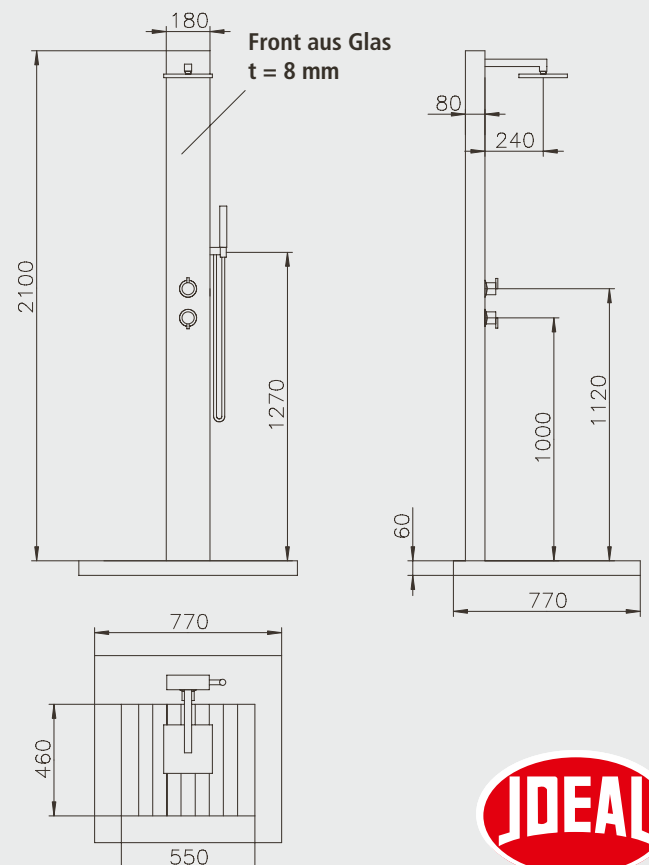

MATERIAL:	Edelstahl V2A, Sicherheitsglas 8 mm, WPC (wood plastic composite) als Bodenplatte
TYP:	Kalt- & Warmwasser
FUNKTION:	Kopf- und Handdusche
HÖHE BODEN BIS DUSCHKOPF:	2.050 mm
ARMATUR:	Messing verchromt
WASSERANSCHLUSS:	Flexschläuche Kalt- und Warmwasser unter der Plattform 2 x 1/2" IG
GEWICHT:	37 kg
BODENPLATTE:	WPC Rost mit Edelstahl

PRODUKTINFORMATIONEN KUBA

MATERIAL:	Edelstahl V2A, Sicherheitsglas 8 mm, WPC (wood plastic composite) als Bodenplatte
TYP:	Kalt- & Warmwasser
FUNKTION:	Kopf- und Handdusche
HÖHE BODEN BIS DUSCHKOPF:	2.050 mm
ARMATUR:	Messing verchromt
WASSERANSCHLUSS:	Flexschläuche Kalt- und Warmwasser unter der Plattform 2 x 1/2" IG
GEWICHT:	37 kg
BODENPLATTE:	WPC Rost mit Edelstahl

PRODUKTINFORMATIONEN TOBAGO

MATERIAL:	Edelstahl V2A, Sicherheitsglas 8 mm, WPC (wood plastic composite) als Bodenplatte
TYP:	Kalt- & Warmwasser
FUNKTION:	Kopf- und Handdusche
HÖHE BODEN BIS DUSCHKOPF:	2.050 mm
ARMATUR:	Messing verchromt
WASSERANSCHLUSS:	Flexschläuche Kalt- und Warmwasser unter der Plattform 2 x 1/2" IG
GEWICHT:	37 kg
BODENPLATTE:	WPC Rost mit Edelstahl

Technische Änderungen vorbehalten.

PRODUKTINFORMATIONEN MENORCA

MATERIAL:	Edelstahl V2A, Oberfläche geschliffen
TYP:	Kalt- & Warmwasser
FUNKTION:	Kopfdusche
HÖHE BODEN BIS DUSCHKOPF:	2.043 mm
ARMATUR:	Einhebelmischer, Messing verchromt
WASSERANSCHLUSS:	Flexschläuche Kalt- und Warmwasser durch den Boden, 1/2" IG
GEWICHT:	18 kg