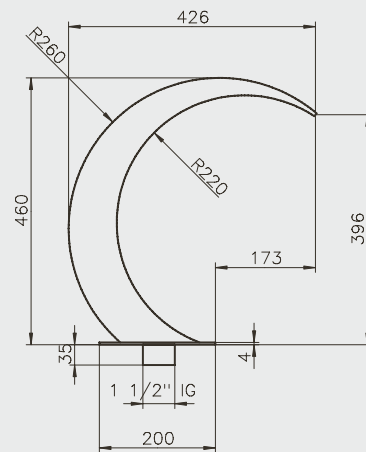

4 mögliche Ausläufe:

1. flach

2. flach / 4-fach Öffnung

3. rund

4. rund / 6 Loch

PRODUKTINFORMATIONEN SCHWALLROHR

MATERIAL:	Edelstahl V2A
TYP:	Schwallrohr
HÖHE:	ca. 1.125 mm
WASSERANSCHLUSS:	2" IG
GEWICHT:	6 kg
EMPF. PUMPENLEISTUNG:	8 – 10m ³ /h

Technische Änderungen vorbehalten.

PRODUKTINFORMATIONEN SCHWALLDUSCHE NEVADA

MATERIAL:	Edelstahl V4A poliert
HÖHE:	ca. 690 mm
AUSLAUF:	ca. 500 mm
EMPF. PUMPENLEISTUNG:	12-15 m³/h
WASSERANSCHLUSS:	2" IG
inkl. Gegenflansch	

PRODUKTINFORMATIONEN SCHWALLDUSCHE PHOENIX

MATERIAL:	Edelstahl V4A poliert
HÖHE:	ca. 460 mm
AUSLAUF:	ca. 350 mm
EMPF. PUMPENLEISTUNG:	12-15 m³/h
WASSERANSCHLUSS:	1 ½" IG

Technische Änderungen vorbehalten.