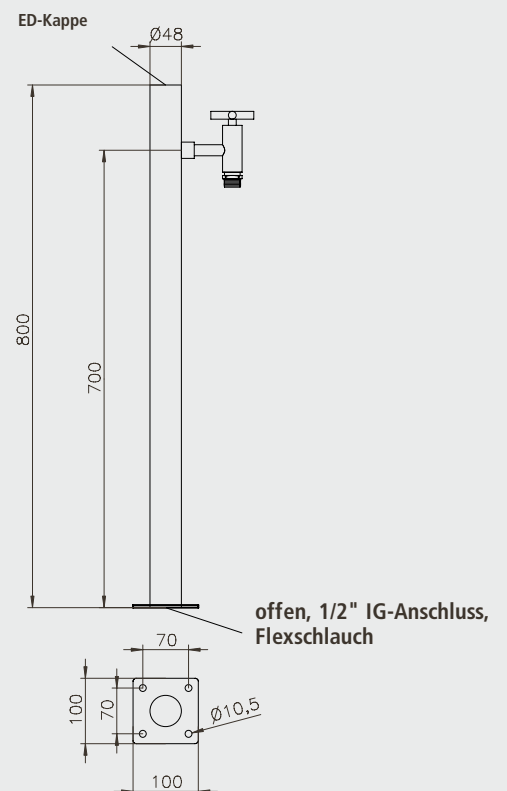

PRODUKTINFORMATIONEN WASSERSTEHLE 2

MATERIAL:	Edelstahl V2A,
GEWICHT:	7,5 kg
ANSCHLUSS	1/2" IG, Flexschlauch
HÖHE TOTAL:	ca. 800 mm
AUSLADUNG:	ca. 102 mm

Technische Änderungen vorbehalten.

Oberfläche geschliffen.

WASSERSTEHLE ECKIG

K. Schneeberger
Schwimmbad - Montage - Technik
www.schwimmbad1a.at

WASSERSTEHLE SCHLANK, RUND

PRODUKTINFORMATIONEN WASSERSTEHLE 1

MATERIAL:	Edelstahl V2A,
GEWICHT:	ca. 4,5 kg
ANSCHLUSS	1/2" IG, Flexschlauch
HÖHE TOTAL:	ca. 800 mm
AUSLADUNG:	ca. 102 mm

Technische Änderungen vorbehalten.

Oberfläche poliert.

**WASSERSTEHLE ECKIG
MIT SCHLAUCHHALTER**

WASSERSTEHLN S. 36/37

PRODUKTINFORMATIONEN WASSERSTEHLE 1

MATERIAL:	Edelstahl V2A,
GEWICHT:	17 kg
ANSCHLUSS	1/2" IG, Flexschlauch
HÖHE TOTAL:	ca. 1100 mm
AUSSLADUNG:	ca. 180/102 mm