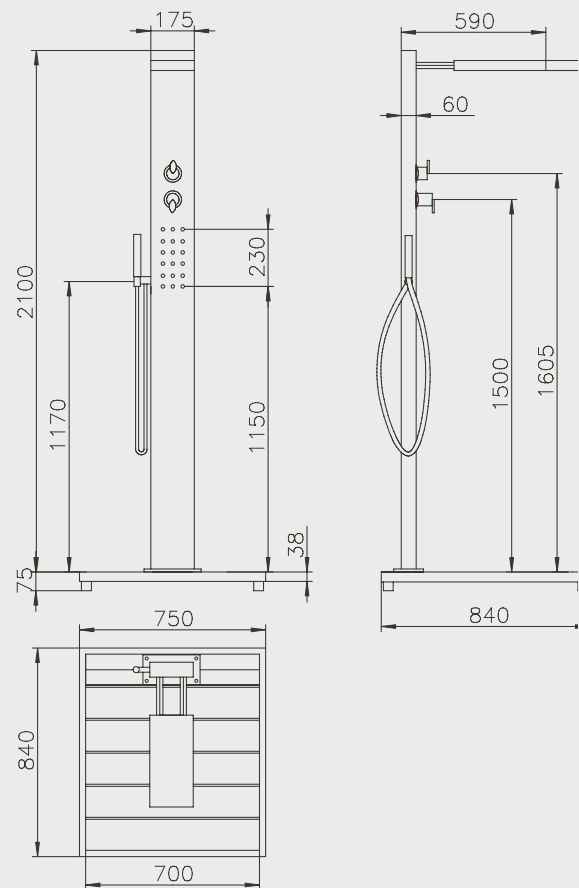

PRODUKTINFORMATIONEN ELBA

MATERIAL:	Edelstahl V2A und WPC (Wood Plastic Composite)
TYP:	Kalt- & Warmwasser
FUNKTION:	Kopf-, Körper- und Handdusche
HÖHE BODEN BIS DUSCHKOPF:	2.000 mm
ARMATUR:	Messing verchromt
WASSERANSCHLUSS:	Flexschläuche Kalt- und Warmwasser unter der Plattform 2 x ½" IG
GEWICHT:	36 kg
BODENPLATTE:	WPC Rost mit Edelstahlrahmen

Technische Änderungen vorbehalten.

ELBA

Glänzender Edelstahl (V2A), kombiniert mit einem außergewöhnlichen Design, so präsentiert sich die Dusche Elba als Hingucker in jedem Garten. Außer der Handbrause und Kopfdusche verfügt die Elba über eine zentrale Körperdusche zur individuellen Erfrischung.

Bequem mit einem Einhebelmischer können Sie die Wassertemperatur individuell regeln. Die großzügige Fußplatte aus WPC verhindert das Hochspritzen des Wassers. So bleiben Ihre Füße immer sauber.