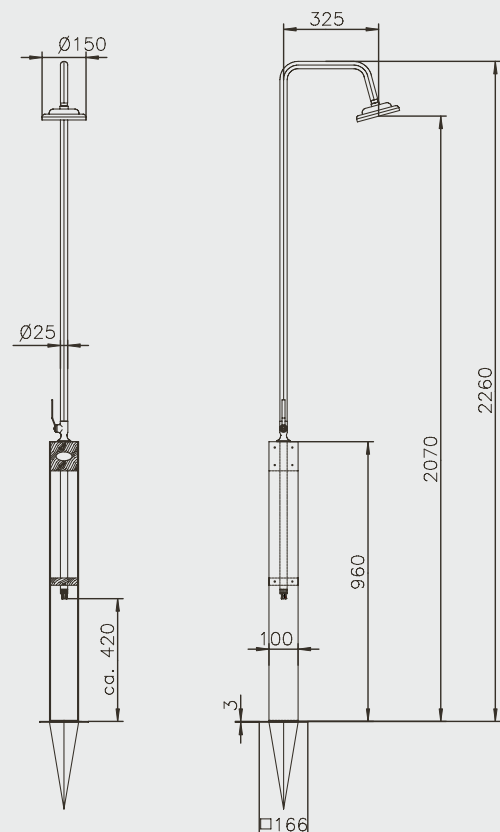

PRODUKTINFORMATIONEN MALTA

MATERIAL:	Edelstahl V2A und WPC (Wood Plastic Composite)
TYP:	Kalt- & Warmwasser
FUNKTION:	Kopf-, Körper- und Handdusche
HÖHE BODEN BIS DUSCHKOPF:	2.070 mm
ARMATUR:	Messing verchromt
WASSERANSCHLUSS:	Flexschläuche Kalt- und Warmwasser unter der Plattform 2 x 1/2" IG
GEWICHT:	37 kg
BODENPLATTE:	WPC Rost mit Edelstahlrahmen

Altena Mini

MASSZEICHNUNGEN ALTENA MINI

PRODUKTINFORMATIONEN ALTENA

MATERIAL:	Edelstahl V2A und witterungsbeständiges Holz
TYP:	Kaltwasser
HÖHE BODEN BIS DUSCHKOPF:	2.070 mm
ARMATUR:	Kugelhahn, Messing verchromt
DUSCHKOPF:	Kunststoff verchromt
WASSERANSCHLUSS:	Gartenschlauch, Gardena o.ä. System
GEWICHT:	Altena: 13 kg / Altena Mini: 10 kg
BEFESTIGUNG:	Erdspeer (im Lieferumfang enthalten)

Technische Änderungen vorbehalten.

SCHWALLROHR MIT 4 AUFSÄTZEN

Erfrischung, Massage und Spaß – die Edelstahl-Schwallrohre bieten unterschiedliche Möglichkeiten. Die sehr stabil gebauten Schwallrohre aus Edelstahl haben einen Rohrdurchmesser von 51 mm und eine Höhe von ca. 110 cm. Man kann unter vier verschiedenen Düsenansätzen wählen: Rundstrahl, Rund – sechsstrahlig, Flachstrahl und flach – vierstrahlig. Die Düsenansätze sind bereits werkseitig montiert und eingedichtet. Eine Pumpenleistung von ca. 8m³/h wird empfohlen. Der Anschluss erfolgt über ein Innengewinde 2".

4 mögliche Ausläufe:

1. flach

2. flach / 4-fach Öffnung

3. rund

4. rund / 6 Loch

PRODUKTINFORMATIONEN SCHWALLROHR

MATERIAL:	Edelstahl V2A
TYP:	Schwallrohr
HÖHE:	ca. 1.125 mm
WASSERANSCHLUSS:	2" IG
GEWICHT:	6 kg
EMPF. PUMPENLEISTUNG:	8 – 10m ³ /h