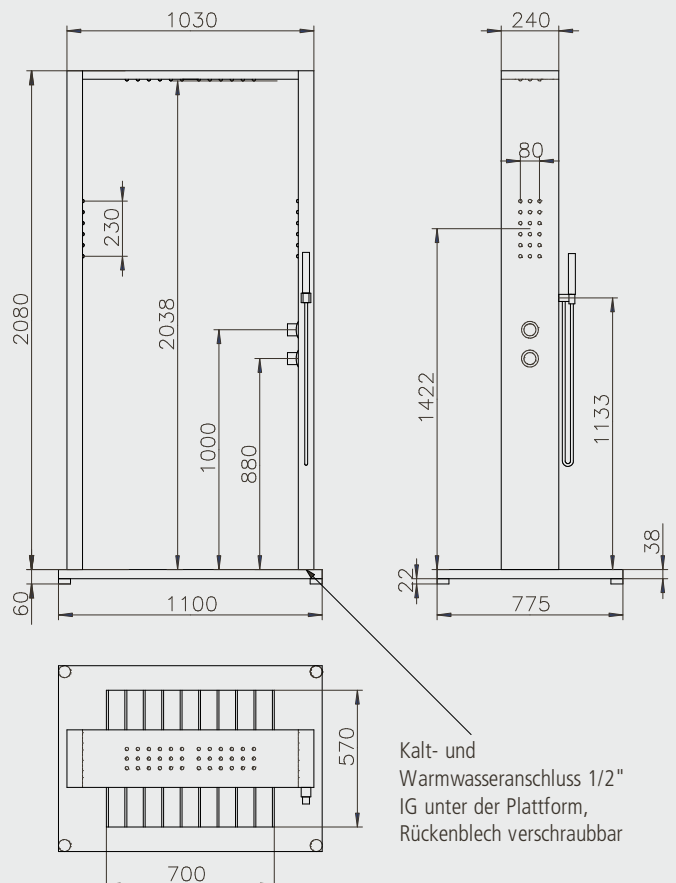

PRODUKTINFORMATIONEN SAMOA

MATERIAL:	Edelstahl V2A
TYP:	Kalt- & Warmwasser
FUNKTION:	Kopf-, Hand & Körperdusche
HÖHE BODEN BIS DUSCHKOPF:	2.038 mm
ARMATUR:	Einhebelmischer, Messing verchromt
WASSERANSCHLUSS:	Flexschläuche Kalt- und Warmwasser durch den Boden, 1/2" IG, Rückenblech verschraubbar
GEWICHT:	52 kg

Technische Änderungen vorbehalten.