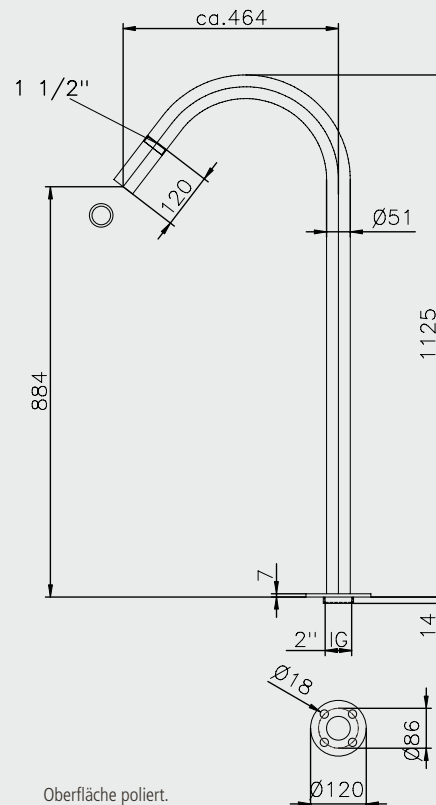

MATERIAL:	Edelstahl V2A, Sicherheitsglas 8 mm, WPC (wood plastic composite) als Bodenplatte
TYP:	Kalt- & Warmwasser
FUNKTION:	Kopf- und Handdusche
HÖHE BODEN BIS DUSCHKOPF:	2.050 mm
ARMATUR:	Messing verchromt
WASSERANSCHLUSS:	Flexschläuche Kalt- und Warmwasser unter der Plattform 2 x 1/2" IG
GEWICHT:	37 kg
BODENPLATTE:	WPC Rost mit Edelstahl

Technische Änderungen vorbehalten.

SCHWALLROHR MIT 4 AUFSÄTZEN

Erfrischung, Massage und Spaß – die Edelstahl-Schwallrohre bieten unterschiedliche Möglichkeiten. Die sehr stabil gebauten Schwallrohre aus Edelstahl haben einen Rohrdurchmesser von 51 mm und eine Höhe von ca. 110 cm. Man kann unter vier verschiedenen Düsenansätzen wählen: Rundstrahl, Rund – sechsstrahlig, Flachstrahl und flach – vierstrahlig. Die Düsenansätze sind bereits werkseitig montiert und eingedichtet. Eine Pumpenleistung von ca. 8m³/h wird empfohlen. Der Anschluss erfolgt über ein Innengewinde 2".

4 mögliche Ausläufe:

1. flach

2. flach / 4-fach Öffnung

3. rund

4. rund / 6 Loch

PRODUKTINFORMATIONEN SCHWALLROHR

MATERIAL:	Edelstahl V2A
TYP:	Schwallrohr
HÖHE:	ca. 1.125 mm
WASSERANSCHLUSS:	2" IG
GEWICHT:	6 kg
EMPF. PUMPENLEISTUNG:	8 – 10m ³ /h

Technische Änderungen vorbehalten.

PRODUKTINFORMATIONEN SCHWALLDUSCHE NEVADA

MATERIAL:	Edelstahl V4A poliert
HÖHE:	ca. 690 mm
AUSLAUF:	ca. 500 mm
EMPF. PUMPENLEISTUNG:	12-15 m³/h
WASSERANSCHLUSS:	2" IG
inkl. Gegenflansch	