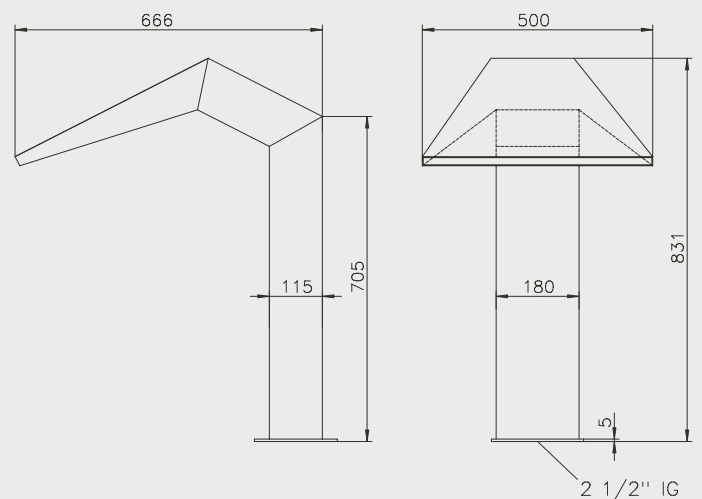

SCHWALLDUSCHEN S. 26/27

PRODUKTINFORMATIONEN ARIZONA

MATERIAL:	Edelstahl V4A poliert
HÖHE:	ca. 705 / 831 mm
AUSLAUF:	ca. 500 mm
EMPF. PUMPENLEISTUNG:	12-15 m³/h
WASSERANSCHLUSS:	2 1/2" IG

Technische Änderungen vorbehalten.