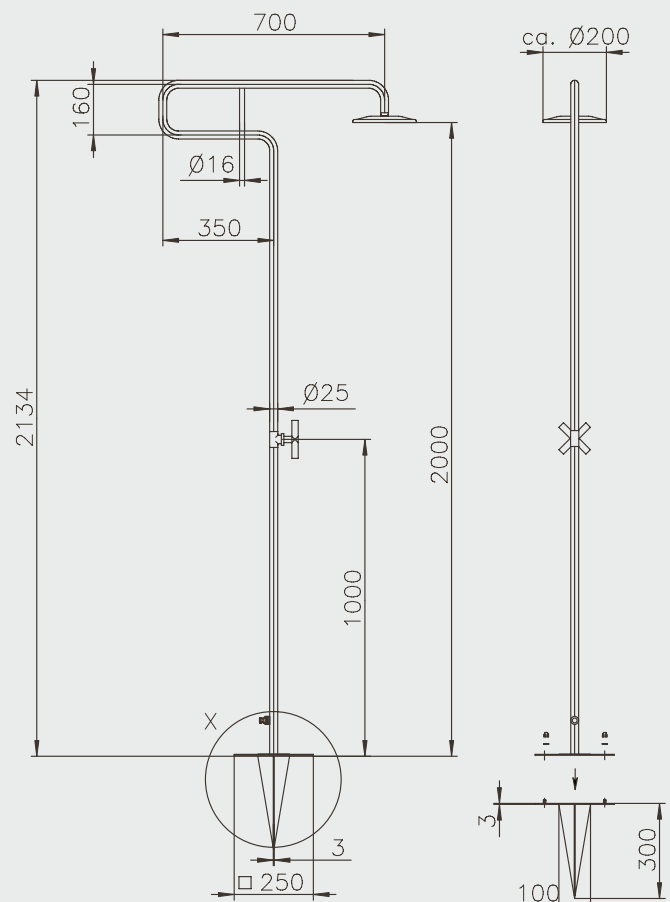

PRODUKTINFORMATIONEN TROMBONE

MATERIAL:	Edelstahl V2A
TYP:	Kaltwasser
HÖHE BODEN BIS DUSCHKOPF:	2.000 mm
ARMATUREN:	Messing verchromt
DUSCHKOPF:	Kunststoff verchromt
WASSERANSCHLUSS:	Gartenschlauch, Gardena o.ä. System
GEWICHT:	8 kg
BEFESTIGUNG:	Erdspeiß o. Fixierung mittels Schrauben & Dübel (im Lieferumfang enthalten)

Technische Änderungen vorbehalten.