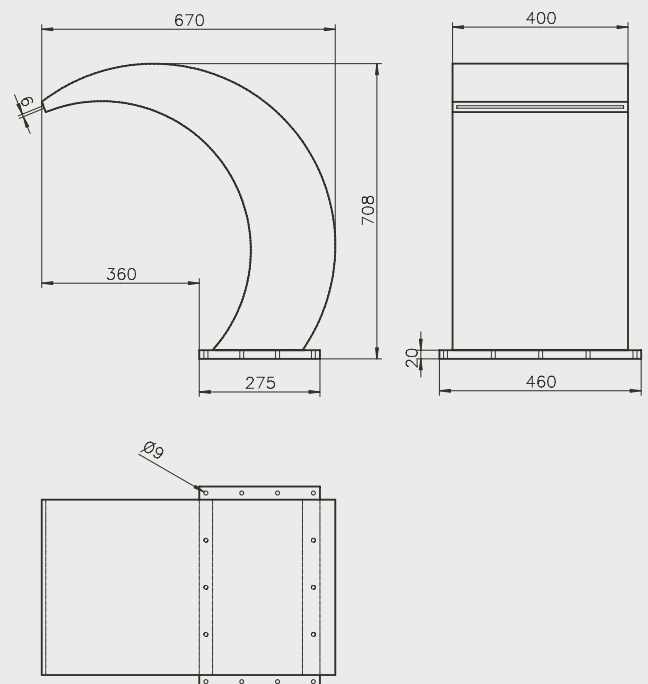

PRODUKTINFORMATIONEN SCHWALLDUSCHE TROPIC

MATERIAL:	Acrylglas, 15 mm Stärke
HÖHE:	ca. 703 mm
BREITE:	ca. 460 mm
AUSLAUF:	ca. 400 mm
BELEUCHTUNG:	LED/RGB Beleuchtung mit Fernbedienung (optional)
EMPF. PUMPENLEISTUNG:	23 m³/h
WASSERANSCHLUSS:	1 1/2" IG

Technische Änderungen vorbehalten.