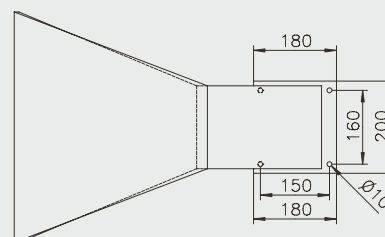

Oberfläche poliert.

SCHWALLDUSCHE ARIZONA

Klassisch gerade, wie eine Säule, bietet die Schwalldusche ARIZONA Wasserspaß pur. Der breite Auslauf von 500 mm bewirkt einen starken Wasserschwall zur Massage und Entspannung. Bei der Montage wird kein Gegenflansch benötigt. Somit ist die Schwalldusche schnell einsatzbereit.

SCHWALLDUSCHEN S. 26/27

PRODUKTINFORMATIONEN ARIZONA

MATERIAL:	Edelstahl V4A poliert
HÖHE:	ca. 705 / 831 mm
AUSLAUF:	ca. 500 mm
EMPF. PUMPENLEISTUNG:	12-15 m³/h
WASSERANSCHLUSS:	2 1/2" IG

Technische Änderungen vorbehalten.