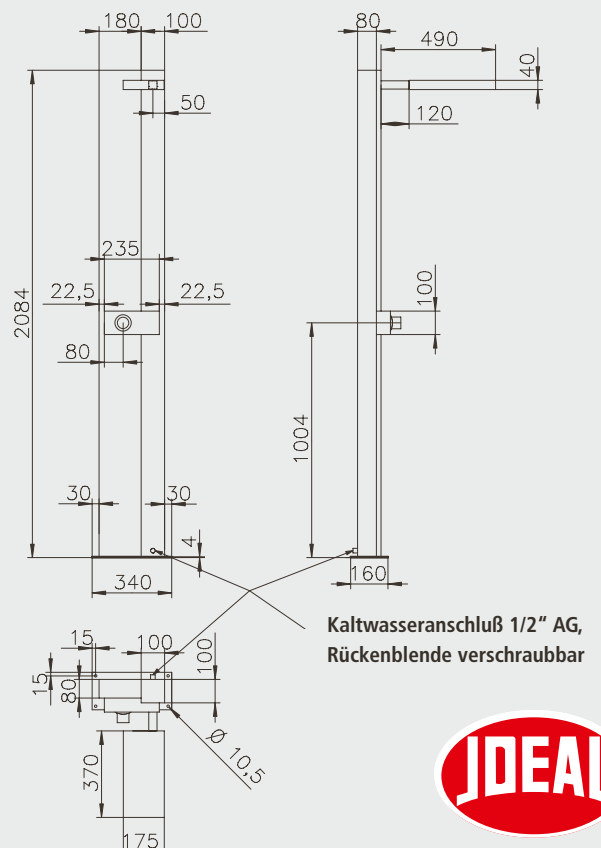

PRODUKTINFORMATIONEN TONGA SOLAR

MATERIAL:	Edelstahl V2A, Wassertank Aluminium, außen lackiert
TYP:	Solardusche
INHALT WSSERTANK:	ca. 25 l
HÖHE BODEN BIS DUSCHKOPF:	ca. 2.084 mm
ARMATUR:	Einhebelmischer, Messing verchromt
FUNKTION:	Kopfdusche
WASSERANSCHLUSS:	1/2" AG, Rückenblech verschraubbar
GEWICHT:	ca. 35 kg (ungefüllt)
BEFESTIGUNG:	Bodenplatte WPC als Option