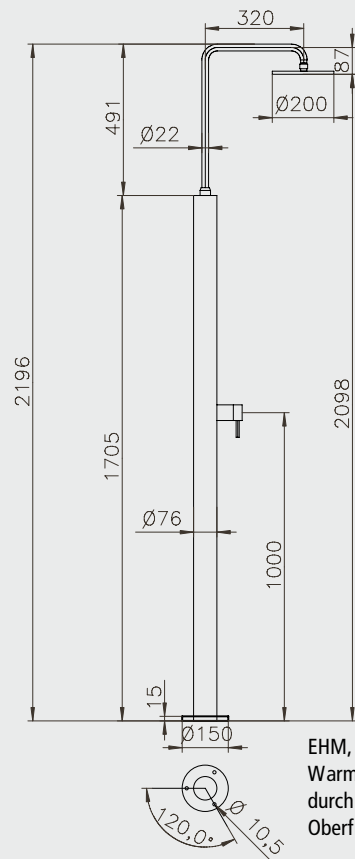

PRODUKTINFORMATIONEN ROMEO

MATERIAL:	Edelstahl V2A, Oberfläche geschliffen
TYP:	Kalt- & Warmwasser
FUNKTION:	Kopfdusche
HÖHE BODEN BIS DUSCHKOPF:	2.098 mm
ARMATUR:	Einhebelmischer, Edelstahl
WASSERANSCHLUSS:	Flexschläuche Kalt- und Warmwasser durch den Boden, 1/2" IG
GEWICHT:	25 kg

Technische Änderungen vorbehalten.

KALT-/WARMWASSERDUSCHEN S. 12/13