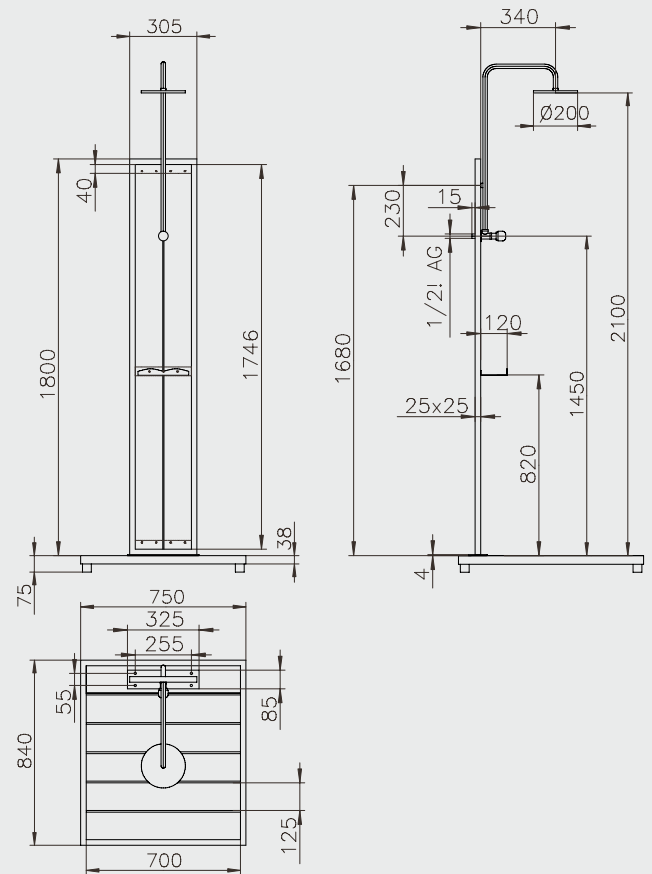

PRODUKTINFORMATIONEN BAHAMA

MATERIAL:	Edelstahl V2A und WPC (wood plastic composite)
TYP:	Kaltwasser
HÖHE BODEN BIS DUSCHKOPF:	2.100 mm
ARMATUR:	Messing verchromt
WASSERANSCHLUSS:	Gartenschlauch, Gardena o.ä. System
GEWICHT:	37 kg
BODENPLATTE:	WPC Rost mit Edelstahl

Technische Änderungen vorbehalten.

BAHAMA

Die Eleganz dieser Dusche wird durch die harmonisch aufeinander abgestimmte Materialwahl hervorgehoben. Hochwertiges, witterungsbeständiges WPC, eingerahmt von glänzendem Edelstahl, gibt dieser Dusche ihren eigenen Charakter. Der große Duschkopf verspricht großen Brausespaß, die integrierte Bodenplatte schützt Ihre Beine und Füße vor unerwünschten Schmutz. Die Bahama wird schnell an den Gartenschlauch angeschlossen (Gardena oder ähnliches System) und ist somit sofort einsatzbereit.