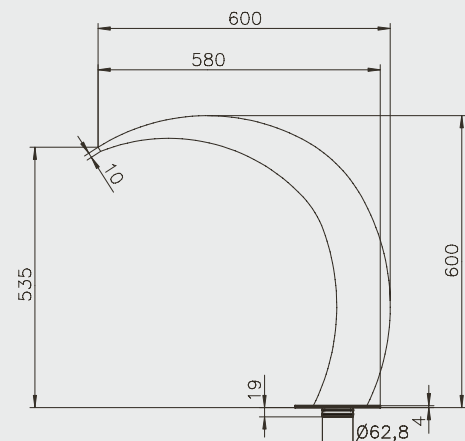

PRODUKTINFORMATIONEN ALASKA

MATERIAL:	Edelstahl V4A poliert
HÖHE:	ca. 600 mm
AUSLAUF:	ca. 600 mm
EMPF. PUMPENLEISTUNG:	12-15 m ³ /h
WASSERANSCHLUSS:	2 1/2" AG
Inkl. Gegenflansch	

Technische Änderungen vorbehalten.