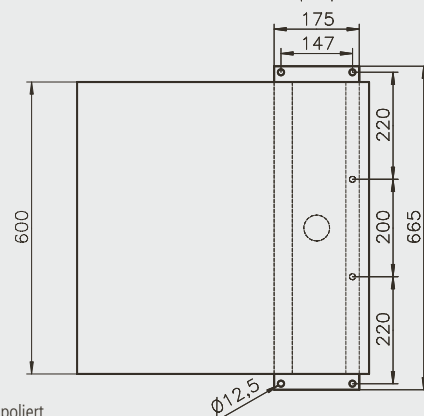

PRODUKTINFORMATIONEN ALASKA

MATERIAL:	Edelstahl V4A poliert
HÖHE:	ca. 600 mm
AUSLAUF:	ca. 600 mm
EMPF. PUMPENLEISTUNG:	12-15 m³/h
WASSERANSCHLUSS:	2 1/2" AG
Inkl. Gegenflansch	

Technische Änderungen vorbehalten.