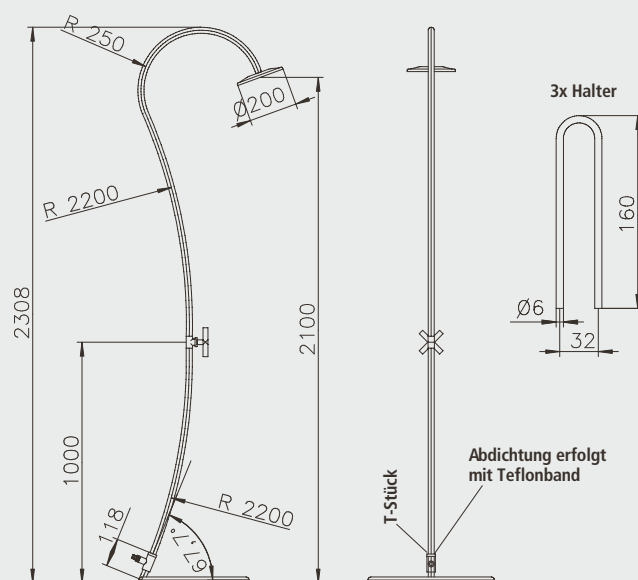

PRODUKTINFORMATIONEN KUBA SOLAR, SABA SOLAR, TOBAGO SOLAR, TRINIDAD SOLAR

MATERIAL:	Edelstahl V2A, Sicherheitsglas 8 mm, Wassertank Aluminium, außen lackiert
TYP:	Solardusche
INHALT WSSERTANK:	ca. 25 l
HÖHE BODEN BIS DUSCHKOPF:	ca. 2.050 mm
ARMATUR:	Messing verchromt
FUNKTION:	Kopf- und Handdusche
WASSERANSCHLUSS:	Wasserschlauch-System (Gardena, o.ä.)
GEWICHT:	ca. 37 kg (ungefüllt) / TRINIDAD ca. 35 kg (ungefüllt)
BEFESTIGUNG:	Bodenflansch Bodenplatte als Option

PRODUKTINFORMATIONEN MALTA

MATERIAL:	Edelstahl V2A und WPC (Wood Plastic Composite)
TYP:	Kalt- & Warmwasser
FUNKTION:	Kopf-, Körper- und Handdusche
HÖHE BODEN BIS DUSCHKOPF:	2.070 mm
ARMATUR:	Messing verchromt
WASSERANSCHLUSS:	Flexschläuche Kalt- und Warmwasser unter der Plattform 2 x 1/2" IG
GEWICHT:	37 kg
BODENPLATTE:	WPC Rost mit Edelstahlrahmen

PRODUKTINFORMATIONEN COBRA

MATERIAL:	Edelstahl V2A
TYP:	Kaltwasser
HÖHE BODEN BIS DUSCHKOPF:	2.100 mm
ARMATUR:	Messing verchromt
DUSCHKOPF:	Kunststoff verchromt
WASSERANSCHLUSS:	Gartenschlauch, Gardena o.ä. System
GEWICHT:	7 kg
BEFESTIGUNG:	selbststehend

Technische Änderungen vorbehalten.

PRODUKTINFORMATIONEN MARLIN

MATERIAL:	Edelstahl V2A
TYP:	Kaltwasser
HÖHE BODEN BIS DUSCHKOPF:	2.180 mm
ARMATUR:	Messing verchromt
DUSCHKOPF:	Kunststoff verchromt
WASSERANSCHLUSS:	Gartenschlauch, Gardena o.ä. System
GEWICHT:	6 kg
BEFESTIGUNG:	selbststehend