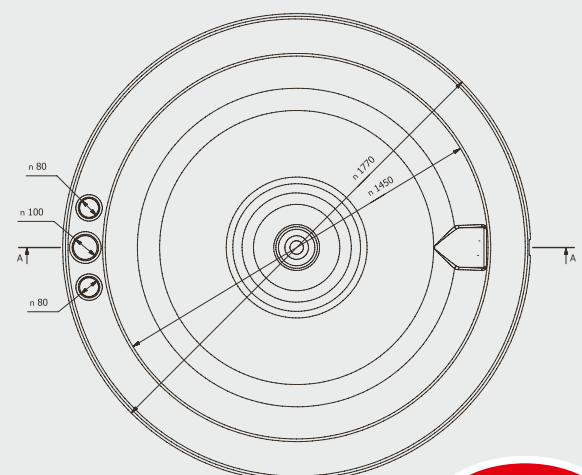

Technische Änderungen vorbehalten.

Oberfläche poliert.

**WASSERSTEHLE ECKIG
MIT SCHLAUCHHALTER**

WASSERSTEHLN S. 36/37

PRODUKTINFORMATIONEN WASSERSTEHLE 1

MATERIAL:	Edelstahl V2A,
GEWICHT:	17 kg
ANSCHLUSS	1/2" IG, Flexschlauch
HÖHE TOTAL:	ca. 1100 mm
AUSSLADUNG:	ca. 180/102 mm

PRODUKTINFORMATIONEN „SPLASH DUNK“

MATERIAL:	Halterung: Edelstahl V2A, Brett: Witterungsbeständiges Acryl Glas, bedruckt
GEWICHT:	ca. 33 kg
MASSE:	Brett: ca. 100 x 750 mm
HÖHE TOTAL:	ca. 1910 mm
AUSLADUNG:	ca. 1150 mm

Technische Änderungen vorbehalten.

HOT TUB 2.0

Die Outdoor-Badewanne, die Ihnen Badespass zu jeder Jahreszeit bietet. Nutzen Sie die große Wanne - aus europäischer Herstellung - als Tauchbecken nach der Sauna, Partyspass oder einfach als Schmuckstück in Ihrem Garten.

Die Badetemperatur wird nach 2-3 Std. konstanter Befuerung erreicht.

PRODUKTINFORMATIONEN HOT TUB 2.0

MATERIAL:	Glasfaserverbund, doppelwandig, Gelcoat, Heizspirale aus Edelstahl
AUSSENDURCHMESSER:	1770 mm
INNENDURCHMESSER:	1450 mm
GESAMTHÖHE:	700 mm
FASSUNGSVERMÖGEN:	ca. 570 l
WÄRMEZUFUHR:	Holzfeuer, Pellets, Holzkohle
FARBEN:	orange und blau
GEWICHT:	ca. 80 kg