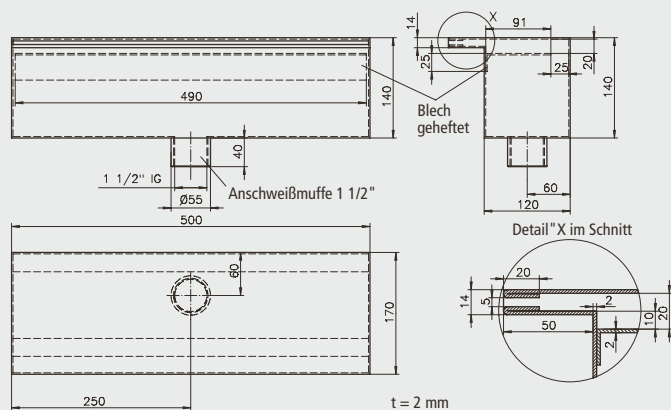

PRODUKTINFORMATIONEN SCHWALLAUSLAUF TEXAS

MATERIAL:	Edelstahl V4A geschliffen
HÖHE:	ca. 140 mm
AUSLAUF:	ca. 490 mm
EMPF. PUMPENLEISTUNG:	2 – 3 m³/h
WASSERANSCHLUSS:	1 1/2" IG

Technische Änderungen vorbehalten.