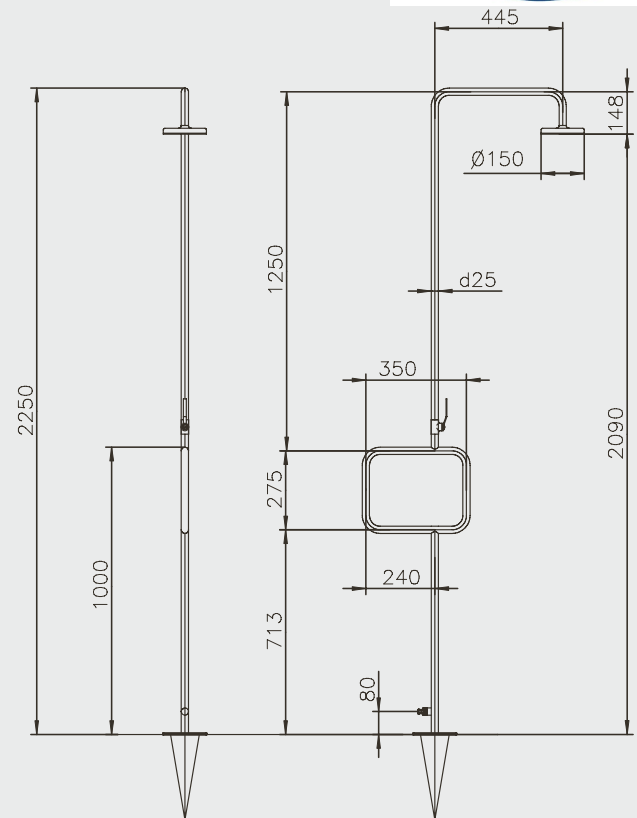

PRODUKTINFORMATIONEN PACIFIC

MATERIAL:	Edelstahl V2A
TYP:	Kaltwasser
HÖHE BODEN BIS DUSCHKOPF:	2.090 mm
ARMATUR:	Kugelhahn, Messing verchromt
DUSCHKOPF:	Kunststoff verchromt
WASSERANSCHLUSS:	Gartenschlauch, Gardena o.ä. System
GEWICHT:	7 kg
BEFESTIGUNG:	Erdspieß (im Lieferumfang enthalten)

Technische Änderungen vorbehalten.

KALTWASSERDUSCHEN S. 20/21