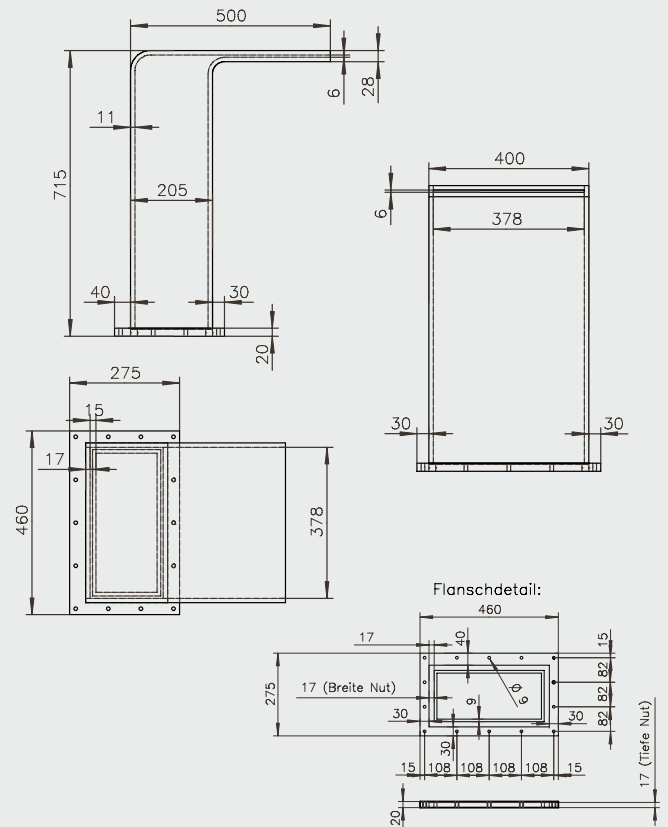

PRODUKTINFORMATIONEN SCHWALLDUSCHE RIO

MATERIAL:	Acrylglas 15 mm Stärke
HÖHE:	ca. 715 mm
AUSLAUF:	ca. 400 mm
BELEUCHTUNG:	LED/RGB Beleuchtung mit Fernbedienung
LUFT:	Luftkompressor 230 V, 3m Kabellänge
EMPF. PUMPENLEISTUNG:	23 m³/h
WASSERANSCHLUSS:	1 ½" IG

Technische Änderungen vorbehalten.

SCHWALLDUSCHE RIO

Die Schwalldusche RIO nimmt den aktuellen Trend nach klaren, kubischen Formen auf. Hochwertiges Acrylglas setzt optische Akzente, leicht und transparent, aber auch edel in der Anmutung und bietet einen freien Blick auf den strömenden Wasserfall.

Die integrierte LED/RGB Beleuchtung (Option) sorgt für ein optisches Feuerwerk am Abend. Mit der optionalen Fernbedienung können Sie das Lichtspiel individuell steuern.