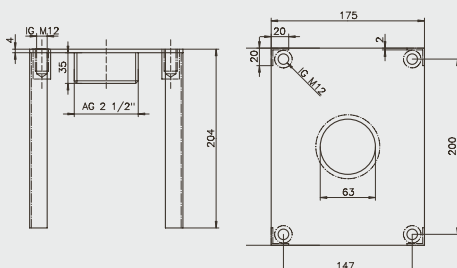

PRODUKTINFORMATIONEN ALASKA

MATERIAL:	Edelstahl V4A poliert
HÖHE:	ca. 600 mm
AUSLAUF:	ca. 600 mm
EMPF. PUMPENLEISTUNG:	12-15 m³/h
WASSERANSCHLUSS:	2 1/2" AG
Inkl. Gegenflansch	

Technische Änderungen vorbehalten.