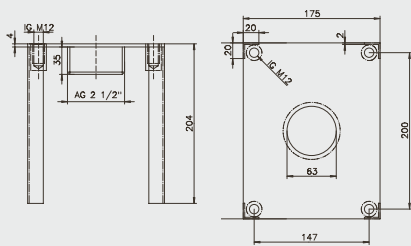

PRODUKTINFORMATIONEN SCHWALLDUSCHE INDIANA

MATERIAL:	Edelstahl V4A poliert
HÖHE:	ca. 800 mm
AUSLAUF:	ca. 600 mm
EMPF. PUMPENLEISTUNG:	12-15 m³/h
WASSERANSCHLUSS:	2 1/2" AG
Inkl. Gegenflansch	

Technische Änderungen vorbehalten.

Oberfläche poliert.