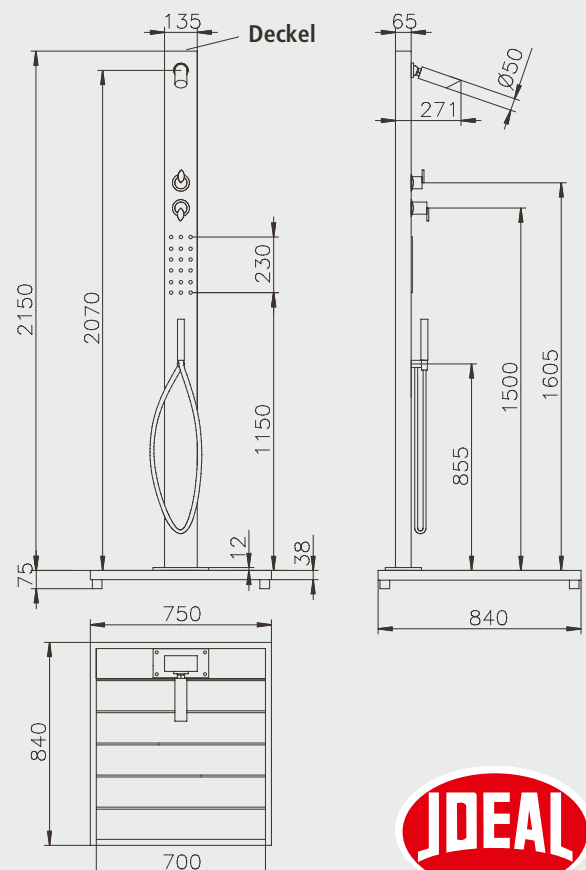

Die Helena ist als Warm- und Kaltwasserdusche ausgelegt, über eine Einhebelmischbatterie lässt sich die gewünschte Wassertemperatur leicht einstellen.

PRODUKTINFORMATIONEN HELENA

MATERIAL:	Edelstahl V2A und WPC (Wood Plastic Composite)
TYP:	Kalt- & Warmwasser
FUNKTION:	Kopf-, Körper- und Handdusche
HÖHE BODEN BIS DUSCHKOPF:	2.050 mm
ARMATUR:	Messing verchromt
WASSERANSCHLUSS:	Flexschläuche, Kalt- und Warmwasser unter der Plattform, 2 x 1/2" IG
GEWICHT:	33 kg
BODENPLATTE:	WPC Rost mit Edelstahlrahmen

PRODUKTINFORMATIONEN MALTA

MATERIAL:	Edelstahl V2A und WPC (Wood Plastic Composite)
TYP:	Kalt- & Warmwasser
FUNKTION:	Kopf-, Körper- und Handdusche
HÖHE BODEN BIS DUSCHKOPF:	2.070 mm
ARMATUR:	Messing verchromt
WASSERANSCHLUSS:	Flexschläuche Kalt- und Warmwasser unter der Plattform 2 x 1/2" IG
GEWICHT:	37 kg
BODENPLATTE:	WPC Rost mit Edelstahlrahmen

Technische Änderungen vorbehalten.

PRODUKTINFORMATIONEN ELBA

MATERIAL:	Edelstahl V2A und WPC (Wood Plastic Composite)
TYP:	Kalt- & Warmwasser
FUNKTION:	Kopf-, Körper- und Handdusche
HÖHE BODEN BIS DUSCHKOPF:	2.000 mm
ARMATUR:	Messing verchromt
WASSERANSCHLUSS:	Flexschläuche Kalt- und Warmwasser unter der Plattform 2 x ½" IG
GEWICHT:	36 kg
BODENPLATTE:	WPC Rost mit Edelstahlrahmen

MATERIAL:	Edelstahl V2A, Sicherheitsglas 8 mm, WPC (wood plastic composite) als Bodenplatte
TYP:	Kalt- & Warmwasser
FUNKTION:	Kopf- und Handdusche
HÖHE BODEN BIS DUSCHKOPF:	2.050 mm
ARMATUR:	Messing verchromt
WASSERANSCHLUSS:	Flexschläuche Kalt- und Warmwasser unter der Plattform 2 x 1/2" IG
GEWICHT:	37 kg
BODENPLATTE:	WPC Rost mit Edelstahl