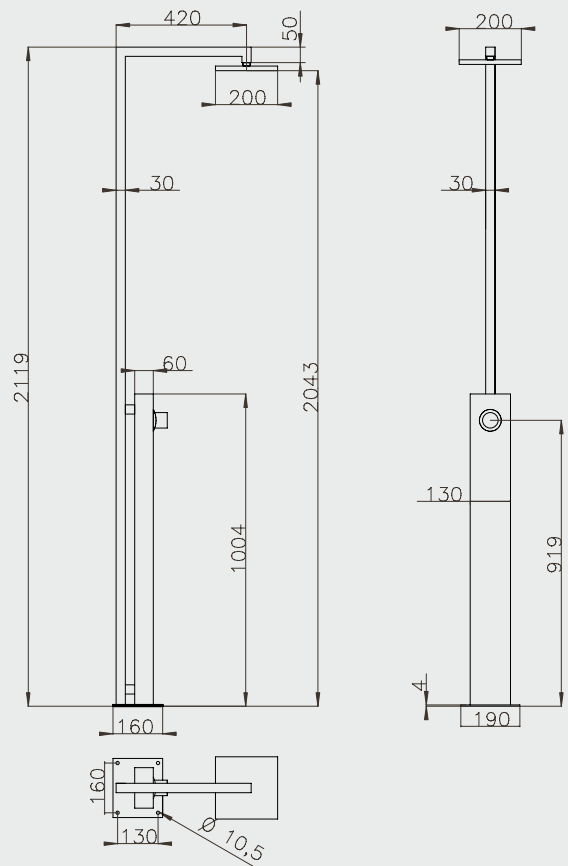

PRODUKTINFORMATIONEN MENORCA

MATERIAL:	Edelstahl V2A, Oberfläche geschliffen
TYP:	Kalt- & Warmwasser
FUNKTION:	Kopfdusche
HÖHE BODEN BIS DUSCHKOPF:	2.043 mm
ARMATUR:	Einhebelmischer, Messing verchromt
WASSERANSCHLUSS:	Flexschläuche Kalt- und Warmwasser durch den Boden, 1/2" IG
GEWICHT:	18 kg

Technische Änderungen vorbehalten.

MENORCA

Die Kalt- und Warmwasserdusche MENORCA gefällt durch ein elegantes, geradliniges Design und hohe Funktionalität. Die Wasserzufuhr und Regelung der Wassertemperatur erfolgt über einen Einhebelmischer. Das geschliffene Gehäuse aus Edelstahl ist robust, pflegeleicht und verleiht der Dusche ein edles Design.