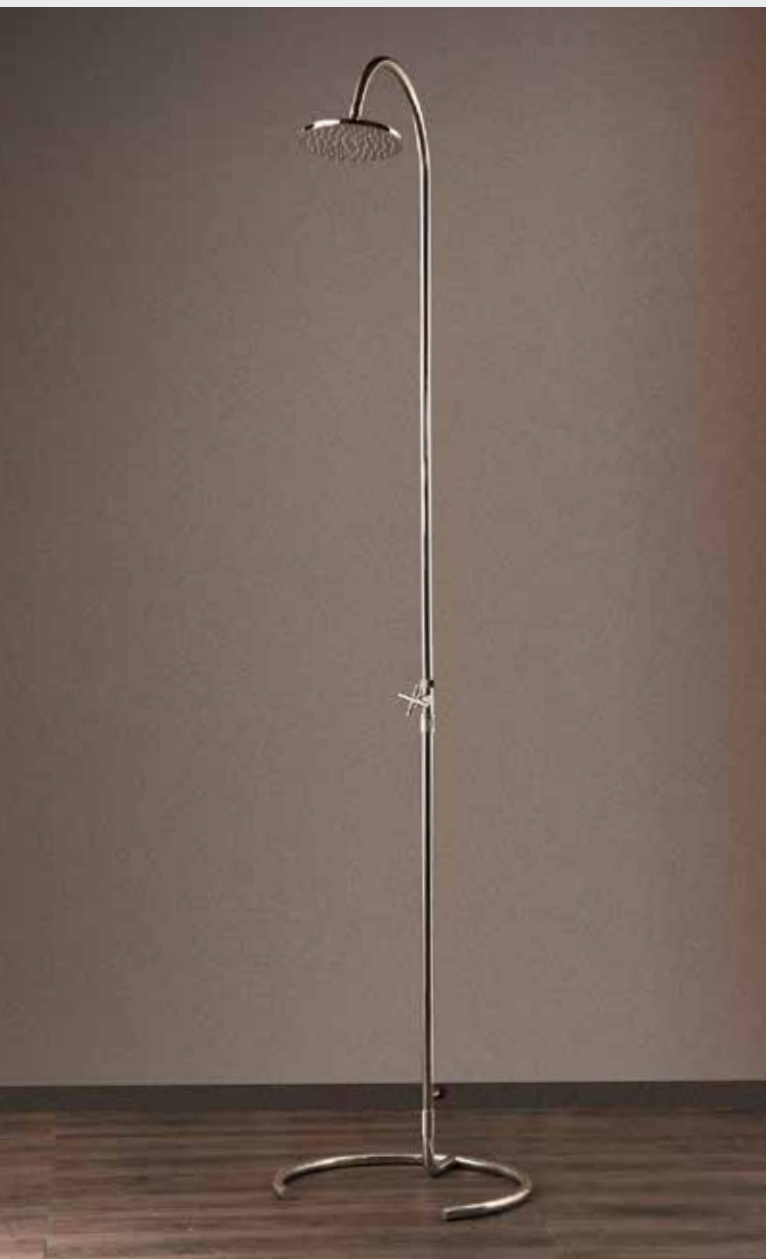

PRODUKTINFORMATIONEN MARLIN

MATERIAL:	Edelstahl V2A
TYP:	Kaltwasser
HÖHE BODEN BIS DUSCHKOPF:	2.180 mm
ARMATUR:	Messing verchromt
DUSCHKOPF:	Kunststoff verchromt
WASSERANSCHLUSS:	Gartenschlauch, Gardena o.ä. System
GEWICHT:	6 kg
BEFESTIGUNG:	selbststehend

Technische Änderungen vorbehalten.