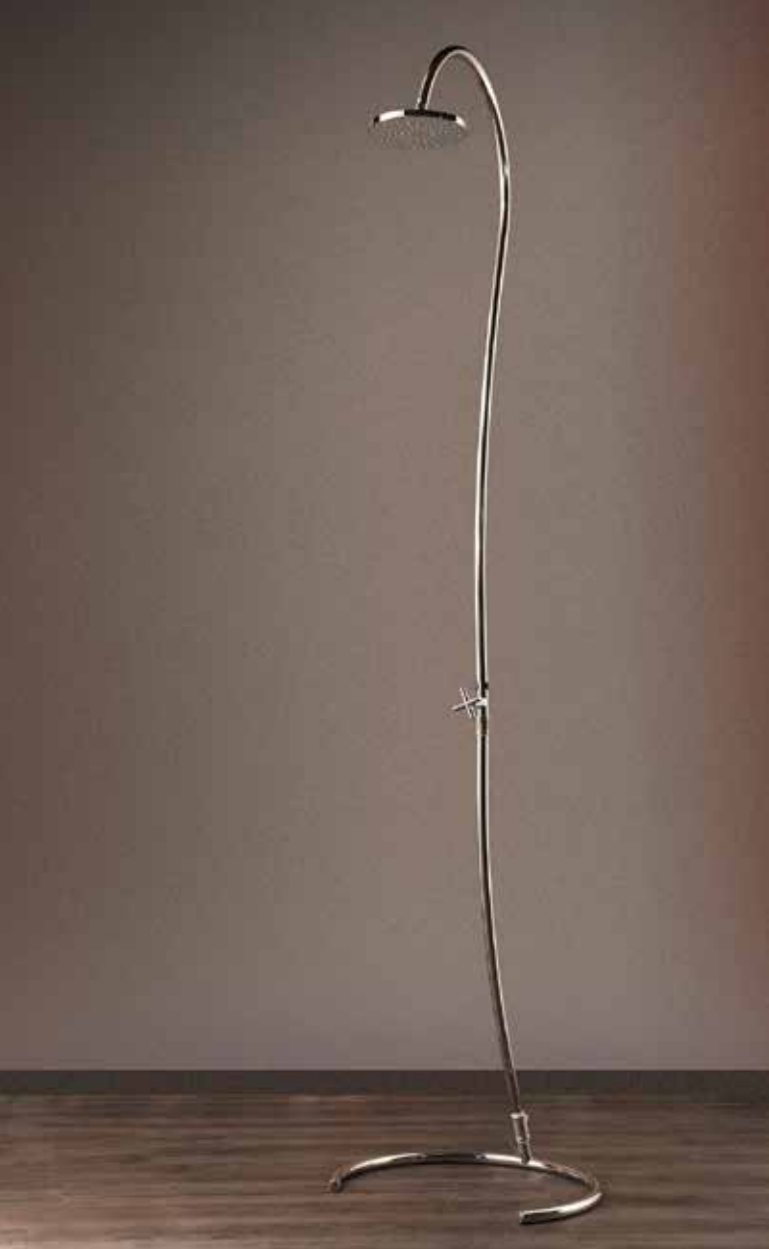

COBRA

Schnell im Einsatz und ein pfiffiges Design – da freuen sich alle Familienmitglieder auf eine perfekte Erfrischung. Gefertigt aus hochwertigem Edelstahl V2A ist die Gartendusche Cobra schnell aufgebaut und punktet durch ihren flexiblen Einsatz. Der Anschluss erfolgt über einen handelsüblichen Gartenschlauch (Gardena oder ähnliches System). Eine perfekte Erfrischung im Sommer.