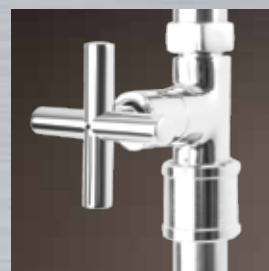

COBRA

Schnell im Einsatz und ein pfiffiges Design – da freuen sich alle Familienmitglieder auf eine perfekte Erfrischung. Gefertigt aus hochwertigem Edelstahl V2A ist die Gartendusche Cobra schnell aufgebaut und punktet durch ihren flexiblen Einsatz. Der Anschluss erfolgt über einen handelsüblichen Gartenschlauch (Gardena oder ähnliches System). Eine perfekte Erfrischung im Sommer.