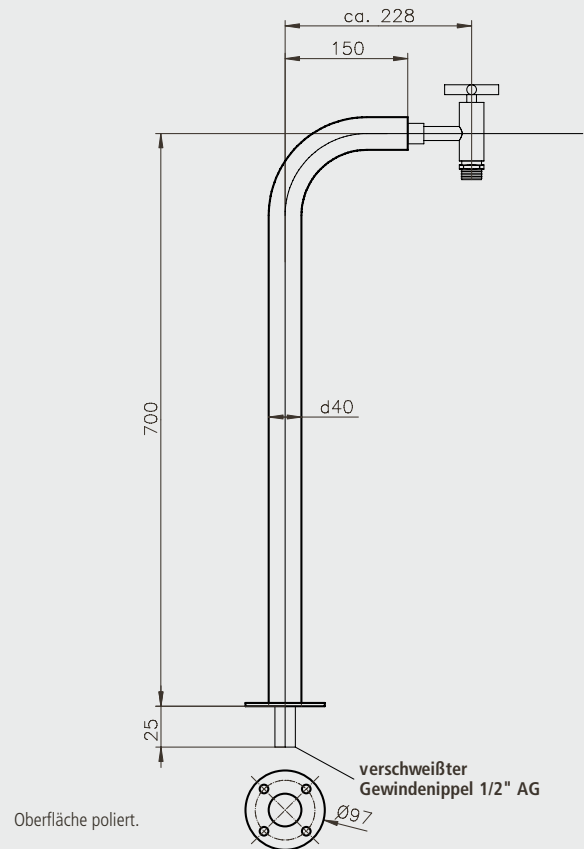

PRODUKTINFORMATIONEN WASSERSTEHLE 1

MATERIAL:	Edelstahl V2A,
GEWICHT:	ca 3 kg
ANSCHLUSS	verschweißter Gewindenippel, 1/2" AG
HÖHE TOTAL:	ca. 750 mm
AUSLADUNG:	ca. 240 mm

Technische Änderungen vorbehalten.