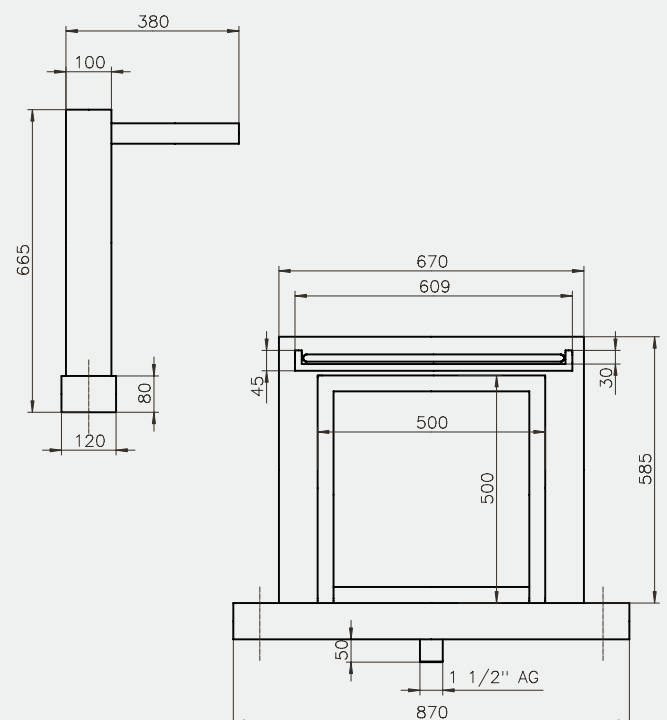

Oberfläche geschliffen.