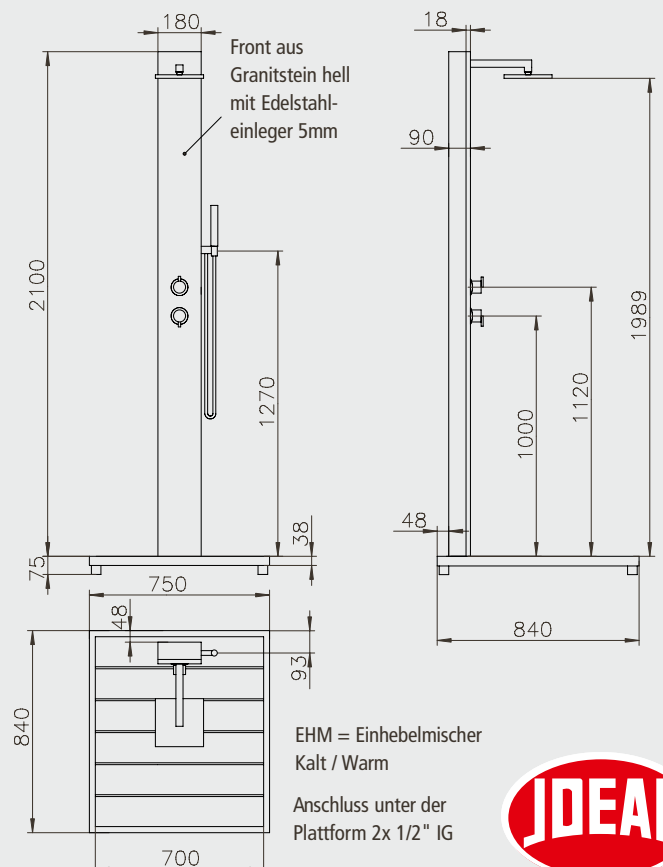

PRODUKTINFORMATIONEN ARGON

MATERIAL:	Edelstahl V2A, Granitsteinauflage 20 mm
TYP:	Kalt- & Warmwasser
FUNKTION:	Kopf- und Handdusche
HÖHE BODEN BIS DUSCHKOPF:	1.989 mm
ARMATUR:	Messing verchromt
WASSERANSCHLUSS:	Flexschläuche Kalt- und Warmwasser unter der Plattform 2 x 1/2" IG
GEWICHT:	77 kg
BODENPLATTE:	Granitstein mit Edelstahl

Technische Änderungen vorbehalten.