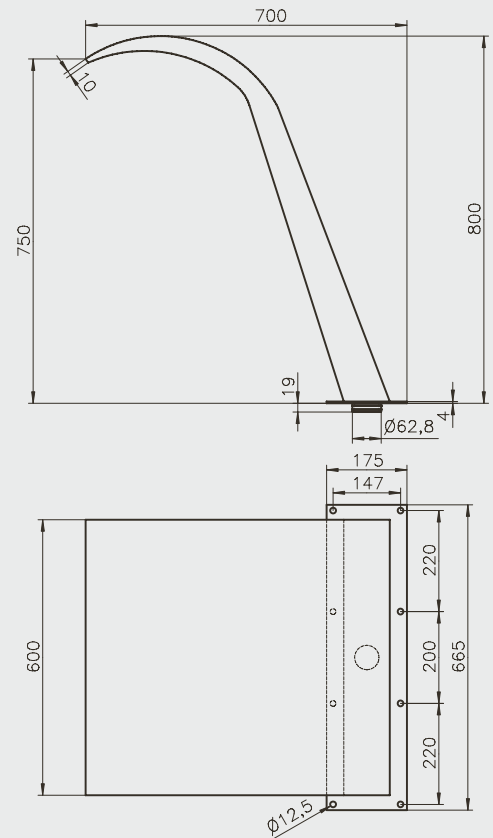

PRODUKTINFORMATIONEN SCHWALLDUSCHE INDIANA

MATERIAL:	Edelstahl V4A poliert
HÖHE:	ca. 800 mm
AUSLAUF:	ca. 600 mm
EMPF. PUMPENLEISTUNG:	12-15 m³/h
WASSERANSCHLUSS:	2 1/2" AG
Inkl. Gegenflansch	

Technische Änderungen vorbehalten.

Oberfläche poliert.