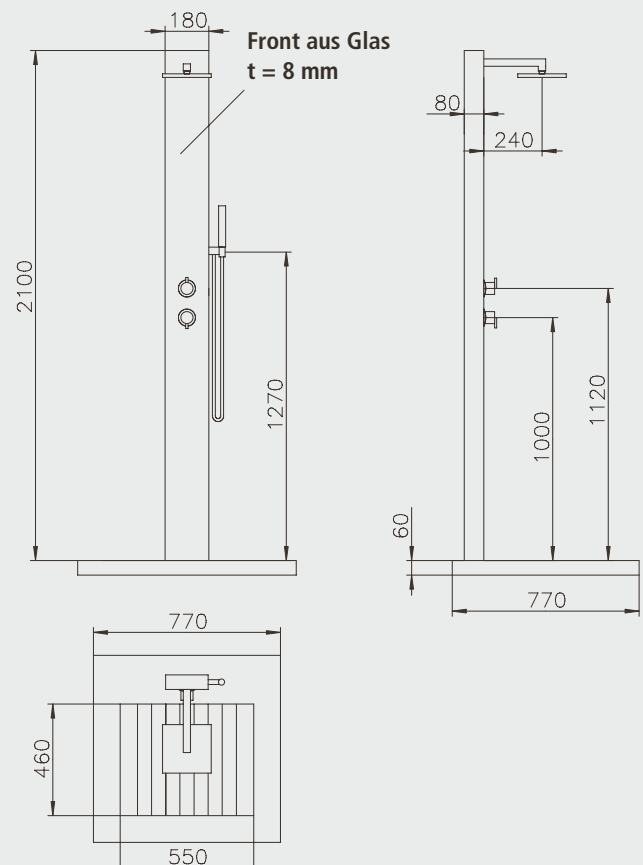

PRODUKTINFORMATIONEN KUBA

MATERIAL:	Edelstahl V2A, Sicherheitsglas 8 mm, WPC (wood plastic composite) als Bodenplatte
TYP:	Kalt- & Warmwasser
FUNKTION:	Kopf- und Handdusche
HÖHE BODEN BIS DUSCHKOPF:	2.050 mm
ARMATUR:	Messing verchromt
WASSERANSCHLUSS:	Flexschläuche Kalt- und Warmwasser unter der Plattform 2 x 1/2" IG
GEWICHT:	37 kg
BODENPLATTE:	WPC Rost mit Edelstahl

Technische Änderungen vorbehalten.