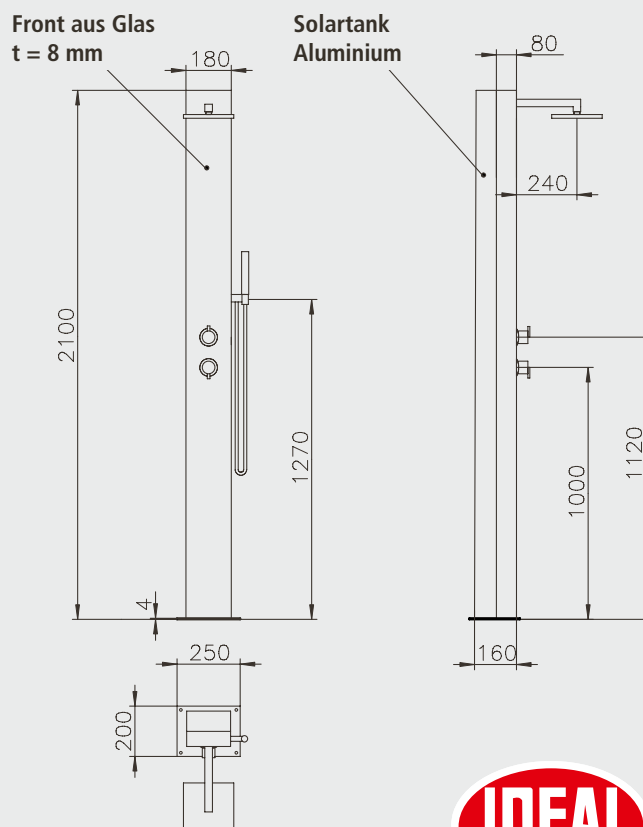

PRODUKTINFORMATIONEN KUBA SOLAR, SABA SOLAR, TOBAGO SOLAR, TRINIDAD SOLAR

MATERIAL:	Edelstahl V2A, Sicherheitsglas 8 mm, Wassertank Aluminium, außen lackiert
TYP:	Solardusche
INHALT WSSERTANK:	ca. 25 l
HÖHE BODEN BIS DUSCHKOPF:	ca. 2.050 mm
ARMATUR:	Messing verchromt
FUNKTION:	Kopf- und Handdusche
WASSERANSCHLUSS:	Wasserschlauch-System (Gardena, o.ä.)
GEWICHT:	ca. 37 kg (ungefüllt) / TRINIDAD ca. 35 kg (ungefüllt)
BEFESTIGUNG:	Bodenflansch Bodenplatte als Option

Die Helena ist als Warm- und Kaltwasserdusche ausgelegt, über eine Einhebelmischbatterie lässt sich die gewünschte Wassertemperatur leicht einstellen.

PRODUKTINFORMATIONEN HELENA

MATERIAL:	Edelstahl V2A und WPC (Wood Plastic Composite)
TYP:	Kalt- & Warmwasser
FUNKTION:	Kopf-, Körper- und Handdusche
HÖHE BODEN BIS DUSCHKOPF:	2.050 mm
ARMATUR:	Messing verchromt
WASSERANSCHLUSS:	Flexschläuche, Kalt- und Warmwasser unter der Plattform, 2 x 1/2" IG
GEWICHT:	33 kg
BODENPLATTE:	WPC Rost mit Edelstahlrahmen

PRODUKTINFORMATIONEN MALTA

MATERIAL:	Edelstahl V2A und WPC (Wood Plastic Composite)
TYP:	Kalt- & Warmwasser
FUNKTION:	Kopf-, Körper- und Handdusche
HÖHE BODEN BIS DUSCHKOPF:	2.070 mm
ARMATUR:	Messing verchromt
WASSERANSCHLUSS:	Flexschläuche Kalt- und Warmwasser unter der Plattform 2 x 1/2" IG
GEWICHT:	37 kg
BODENPLATTE:	WPC Rost mit Edelstahlrahmen

MATERIAL:	Edelstahl V2A, Sicherheitsglas 8 mm, WPC (wood plastic composite) als Bodenplatte
TYP:	Kalt- & Warmwasser
FUNKTION:	Kopf- und Handdusche
HÖHE BODEN BIS DUSCHKOPF:	2.050 mm
ARMATUR:	Messing verchromt
WASSERANSCHLUSS:	Flexschläuche Kalt- und Warmwasser unter der Plattform 2 x 1/2" IG
GEWICHT:	37 kg
BODENPLATTE:	WPC Rost mit Edelstahl