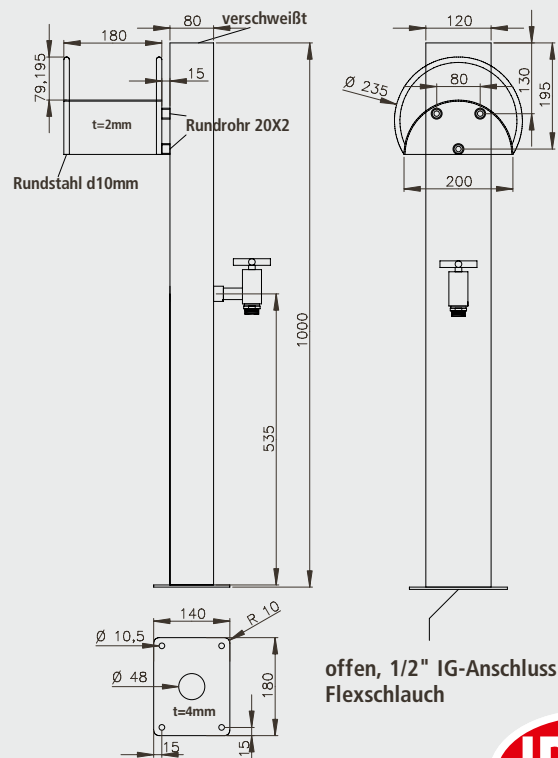

offen, 1/2" IG-Anschluss
Flexschlauch

Oberfläche geschliffen.