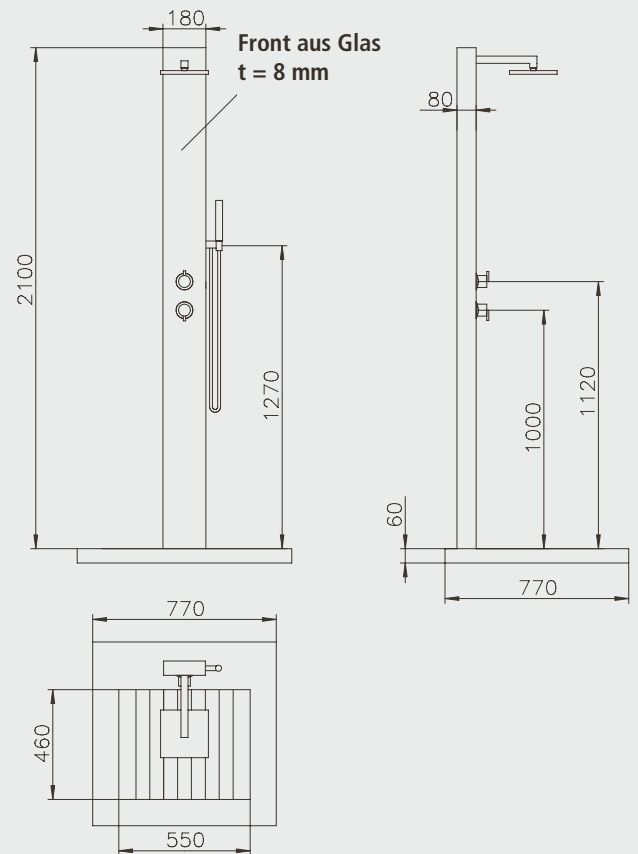

PRODUKTINFORMATIONEN SABA

MATERIAL:	Edelstahl V2A, Sicherheitsglas 8 mm, WPC (wood plastic composite) als Bodenplatte
TYP:	Kalt- & Warmwasser
FUNKTION:	Kopf- und Handdusche
HÖHE BODEN BIS DUSCHKOPF:	2.050 mm
ARMATUR:	Messing verchromt
WASSERANSCHLUSS:	Flexschläuche Kalt- und Warmwasser unter der Plattform 2 x 1/2" IG
GEWICHT:	37 kg
BODENPLATTE:	WPC Rost mit Edelstahl

Technische Änderungen vorbehalten.

KALT-/WARMWASSERDUSCHEN S. 8/9