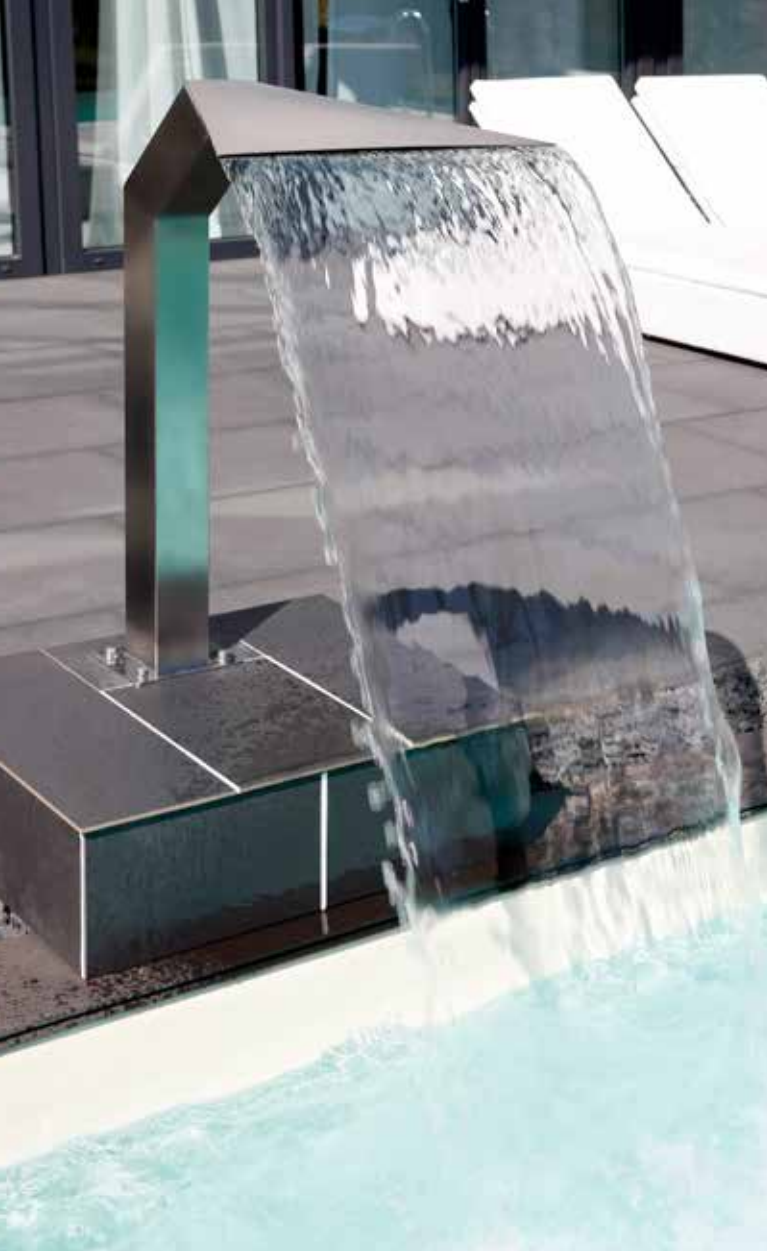

SCHWALLDUSCHE ARIZONA

Klassisch gerade, wie eine Säule, bietet die Schwalldusche ARIZONA Wasserspaß pur. Der breite Auslauf von 500 mm bewirkt einen starken Wasserschwall zur Massage und Entspannung. Bei der Montage wird kein Gegenflansch benötigt. Somit ist die Schwalldusche schnell einsatzbereit.

SCHWALLDUSCHEN S. 26/27

PRODUKTINFORMATIONEN ARIZONA

MATERIAL:	Edelstahl V4A poliert
HÖHE:	ca. 705 / 831 mm
AUSLAUF:	ca. 500 mm
EMPF. PUMPENLEISTUNG:	12-15 m³/h
WASSERANSCHLUSS:	2 1/2" IG

Technische Änderungen vorbehalten.