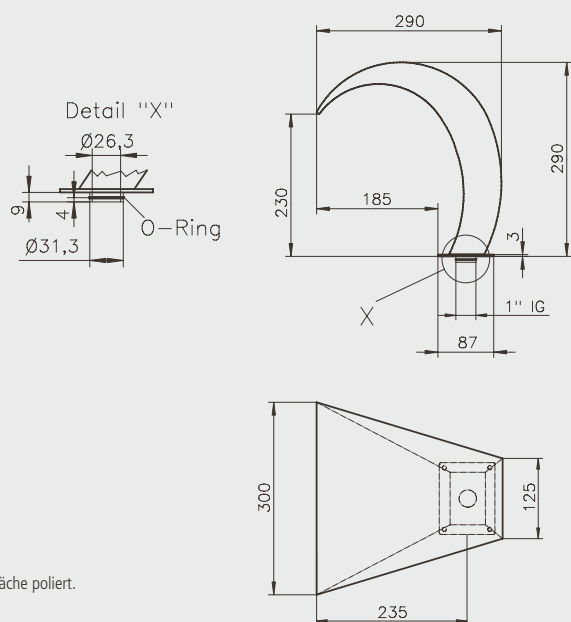

PRODUKTINFORMATIONEN SCHWALLDUSCHE MAINE

MATERIAL:	Edelstahl V4A poliert
HÖHE:	ca. 290 mm
AUSLAUF:	ca. 300 mm
EMPF. PUMPENLEISTUNG:	5 m ³ /h
WASSERANSCHLUSS:	1 1/2" AG
Inkl. Gegenflansch	

Technische Änderungen vorbehalten.