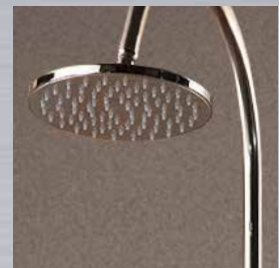

MARLIN

Schnell aufgebaut, flexibel im Einsatz und ein edler Blickfang. Überraschen Sie Ihre Familie im Sommer mit einer „glänzenden“ Erfrischung. Die Gartendusche Marlin, aus beständigem Edelstahl V2A gefertigt, ist schnell einsatzbereit und überrascht durch ihre schlanke Form. Der große Duschkopf verspricht „rainshower-feeling“ pur. Der Anschluss erfolgt über einen handelsüblichen Schlauch (Gardena oder ähnliches System).

Jetzt kann der Sommer kommen.